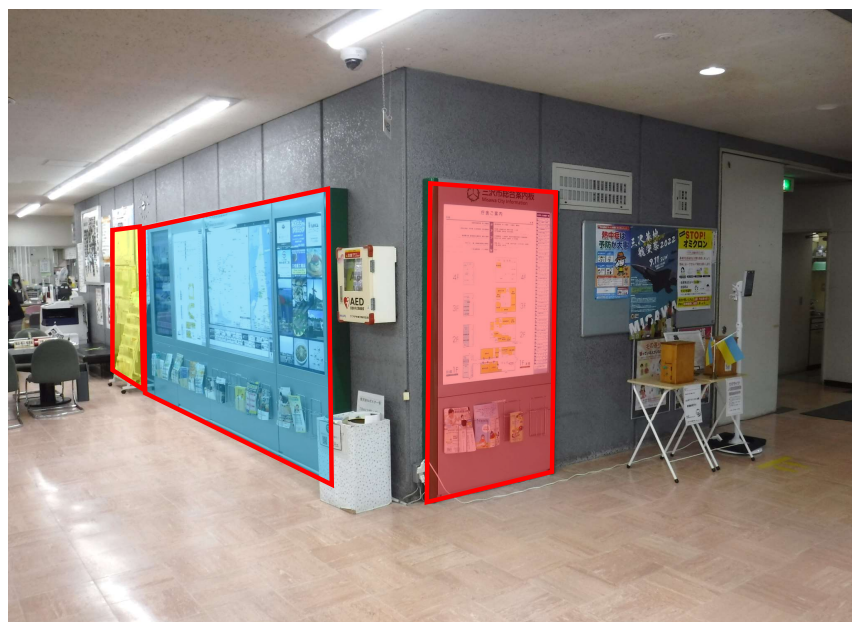

①市民課出入口側

②正面出入口側

③1階ロビー

①の青色部分は、市民課側出入口に設置している既設の案内板

②の赤色部分は、正面出入口に設置している既設の案内板

①および③の黄色部分は、市からのお知らせ等を来庁者に周知する新設の案内板設置場所