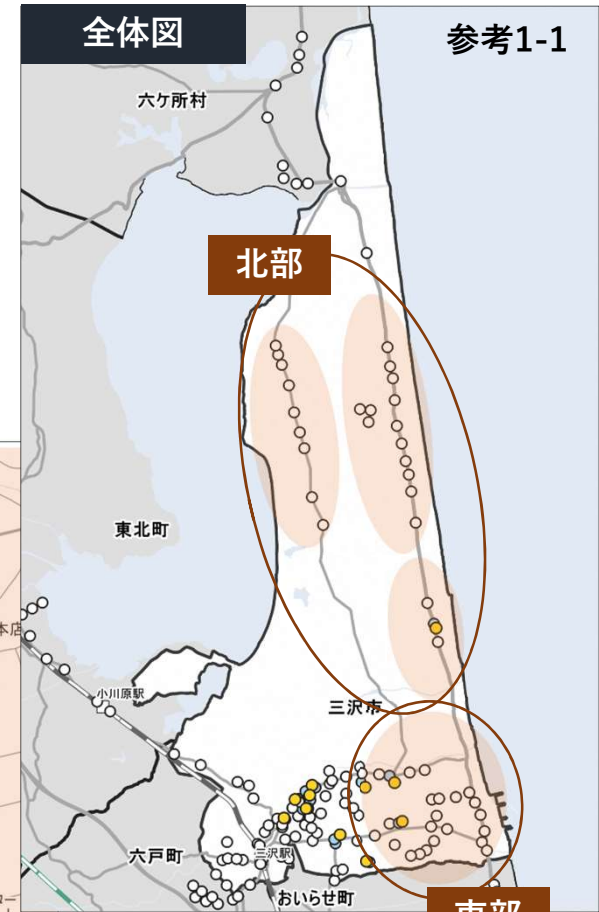

別紙：運行エリア図

エリア名	町内会
北部地区	細谷、六川目、織笠、塩釜、新森、根井、朝日、高野沢、谷地頭、富崎、八幡、越下、淋代
東部地区	大津、浜三沢、三川目、鹿中、前平、南ニュータウン、前平西、さつきヶ丘

かめバス150円区間外居住者を基本的な利用対象とする

- 凡例
- 乗降施設
  - バス停
  - バス停(乗降施設付近)
- 鉄道
- 青い森鉄道
  - 駅

調整前につき、  
取扱注意