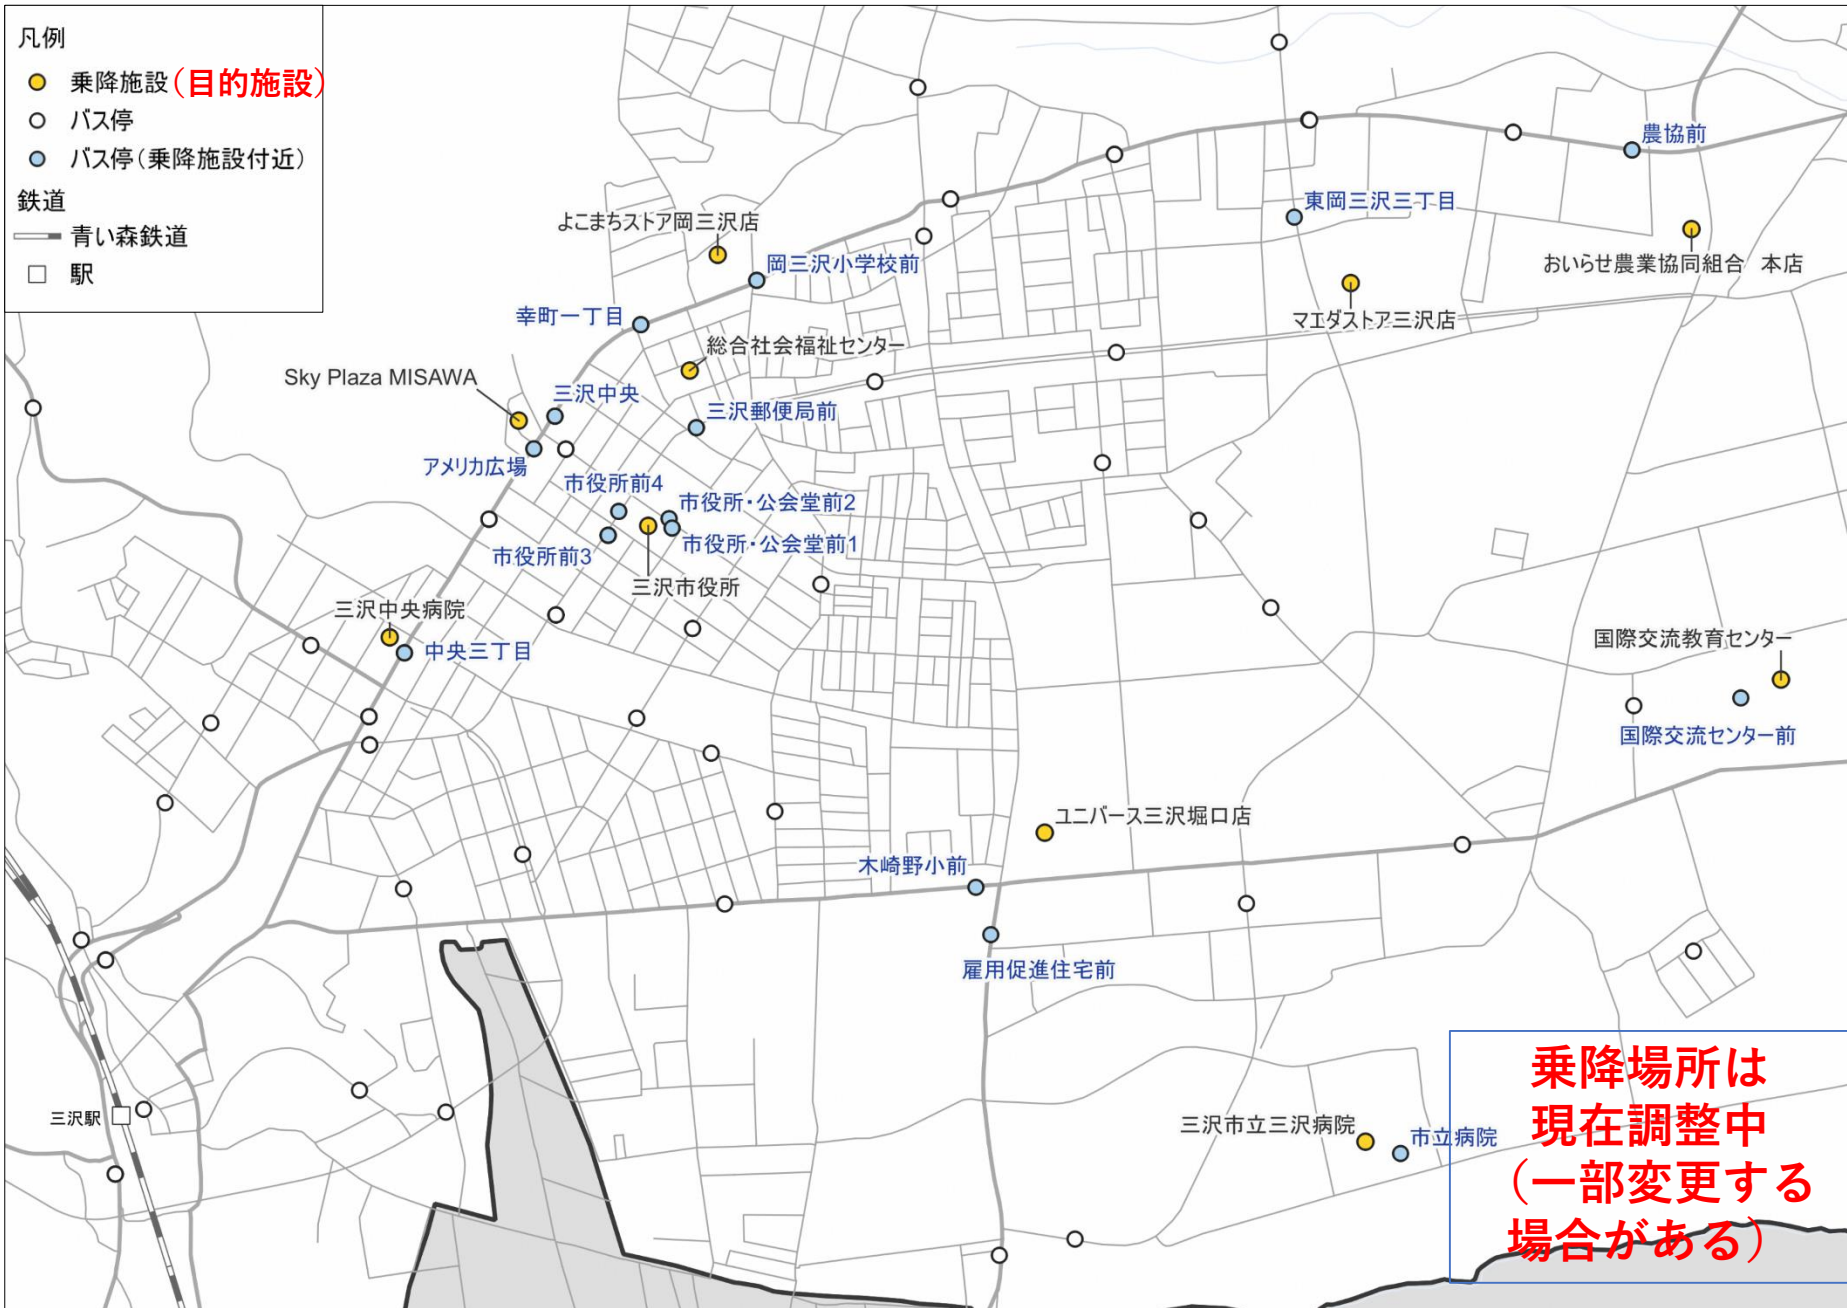

エリア名	町内会
北部地区	細谷、六川目、織笠、塩釜、新森、根井、朝日、高野沢、谷地頭、富崎、八幡、越下、淋代
東部地区	大津、浜三沢、三川目、鹿中、前平、南ニュータウン、前平西、さつきヶ丘

かめバス150円区間外居住者を基本的な利用対象とする

乗降場所は
現在調整中
(一部変更する
場合がある)

拡大図

全体図

【資料3】

凡例

● 乗降施設 (目的施設)

○ バス停

● バス停 (乗降施設付近)

鉄道

— 青い森鉄道

□ 駅

三沢市デマンド型乗合タクシー（市街地目的施設）

三沢市デマンド型乗合タクシー（市街地目的施設）

区分	施設名	最寄りのバス停名
商業施設	Sky Plaza MISAWA	アメリカ広場、三沢中央
	マエダストア三沢店	東岡三沢三丁目
	ユニバース三沢堀口店	木崎野小前、雇用促進住宅前
	よこまちストア岡三沢店	岡三沢小学校前
	おいらせ農業協同組合 本店	農協前
医療施設	三沢市立三沢病院	市立病院
	医療法人聖心会三沢聖心会病院	淋代局前
	一般財団法人 仁代会 三沢中央病院	中央三丁目
公共施設	三沢市役所（三沢市公会堂）	市役所・公会堂前1、市役所・公会堂前2、市役所前3、市役所前4
	三沢市国際交流教育センター（スポーツセンター）	国際交流センター前
	三沢市総合社会福祉センター	三沢郵便局前、幸町一丁目

乗降場所は
現在調整中
（一部変更する
場合がある）

凡例

- 乗降施設 (目的施設)
- バス停
- バス停 (乗降施設付近)

鉄道

- 青い森鉄道
- 駅

**乗降場所は
現在調整中
(一部変更する
場合がある)**