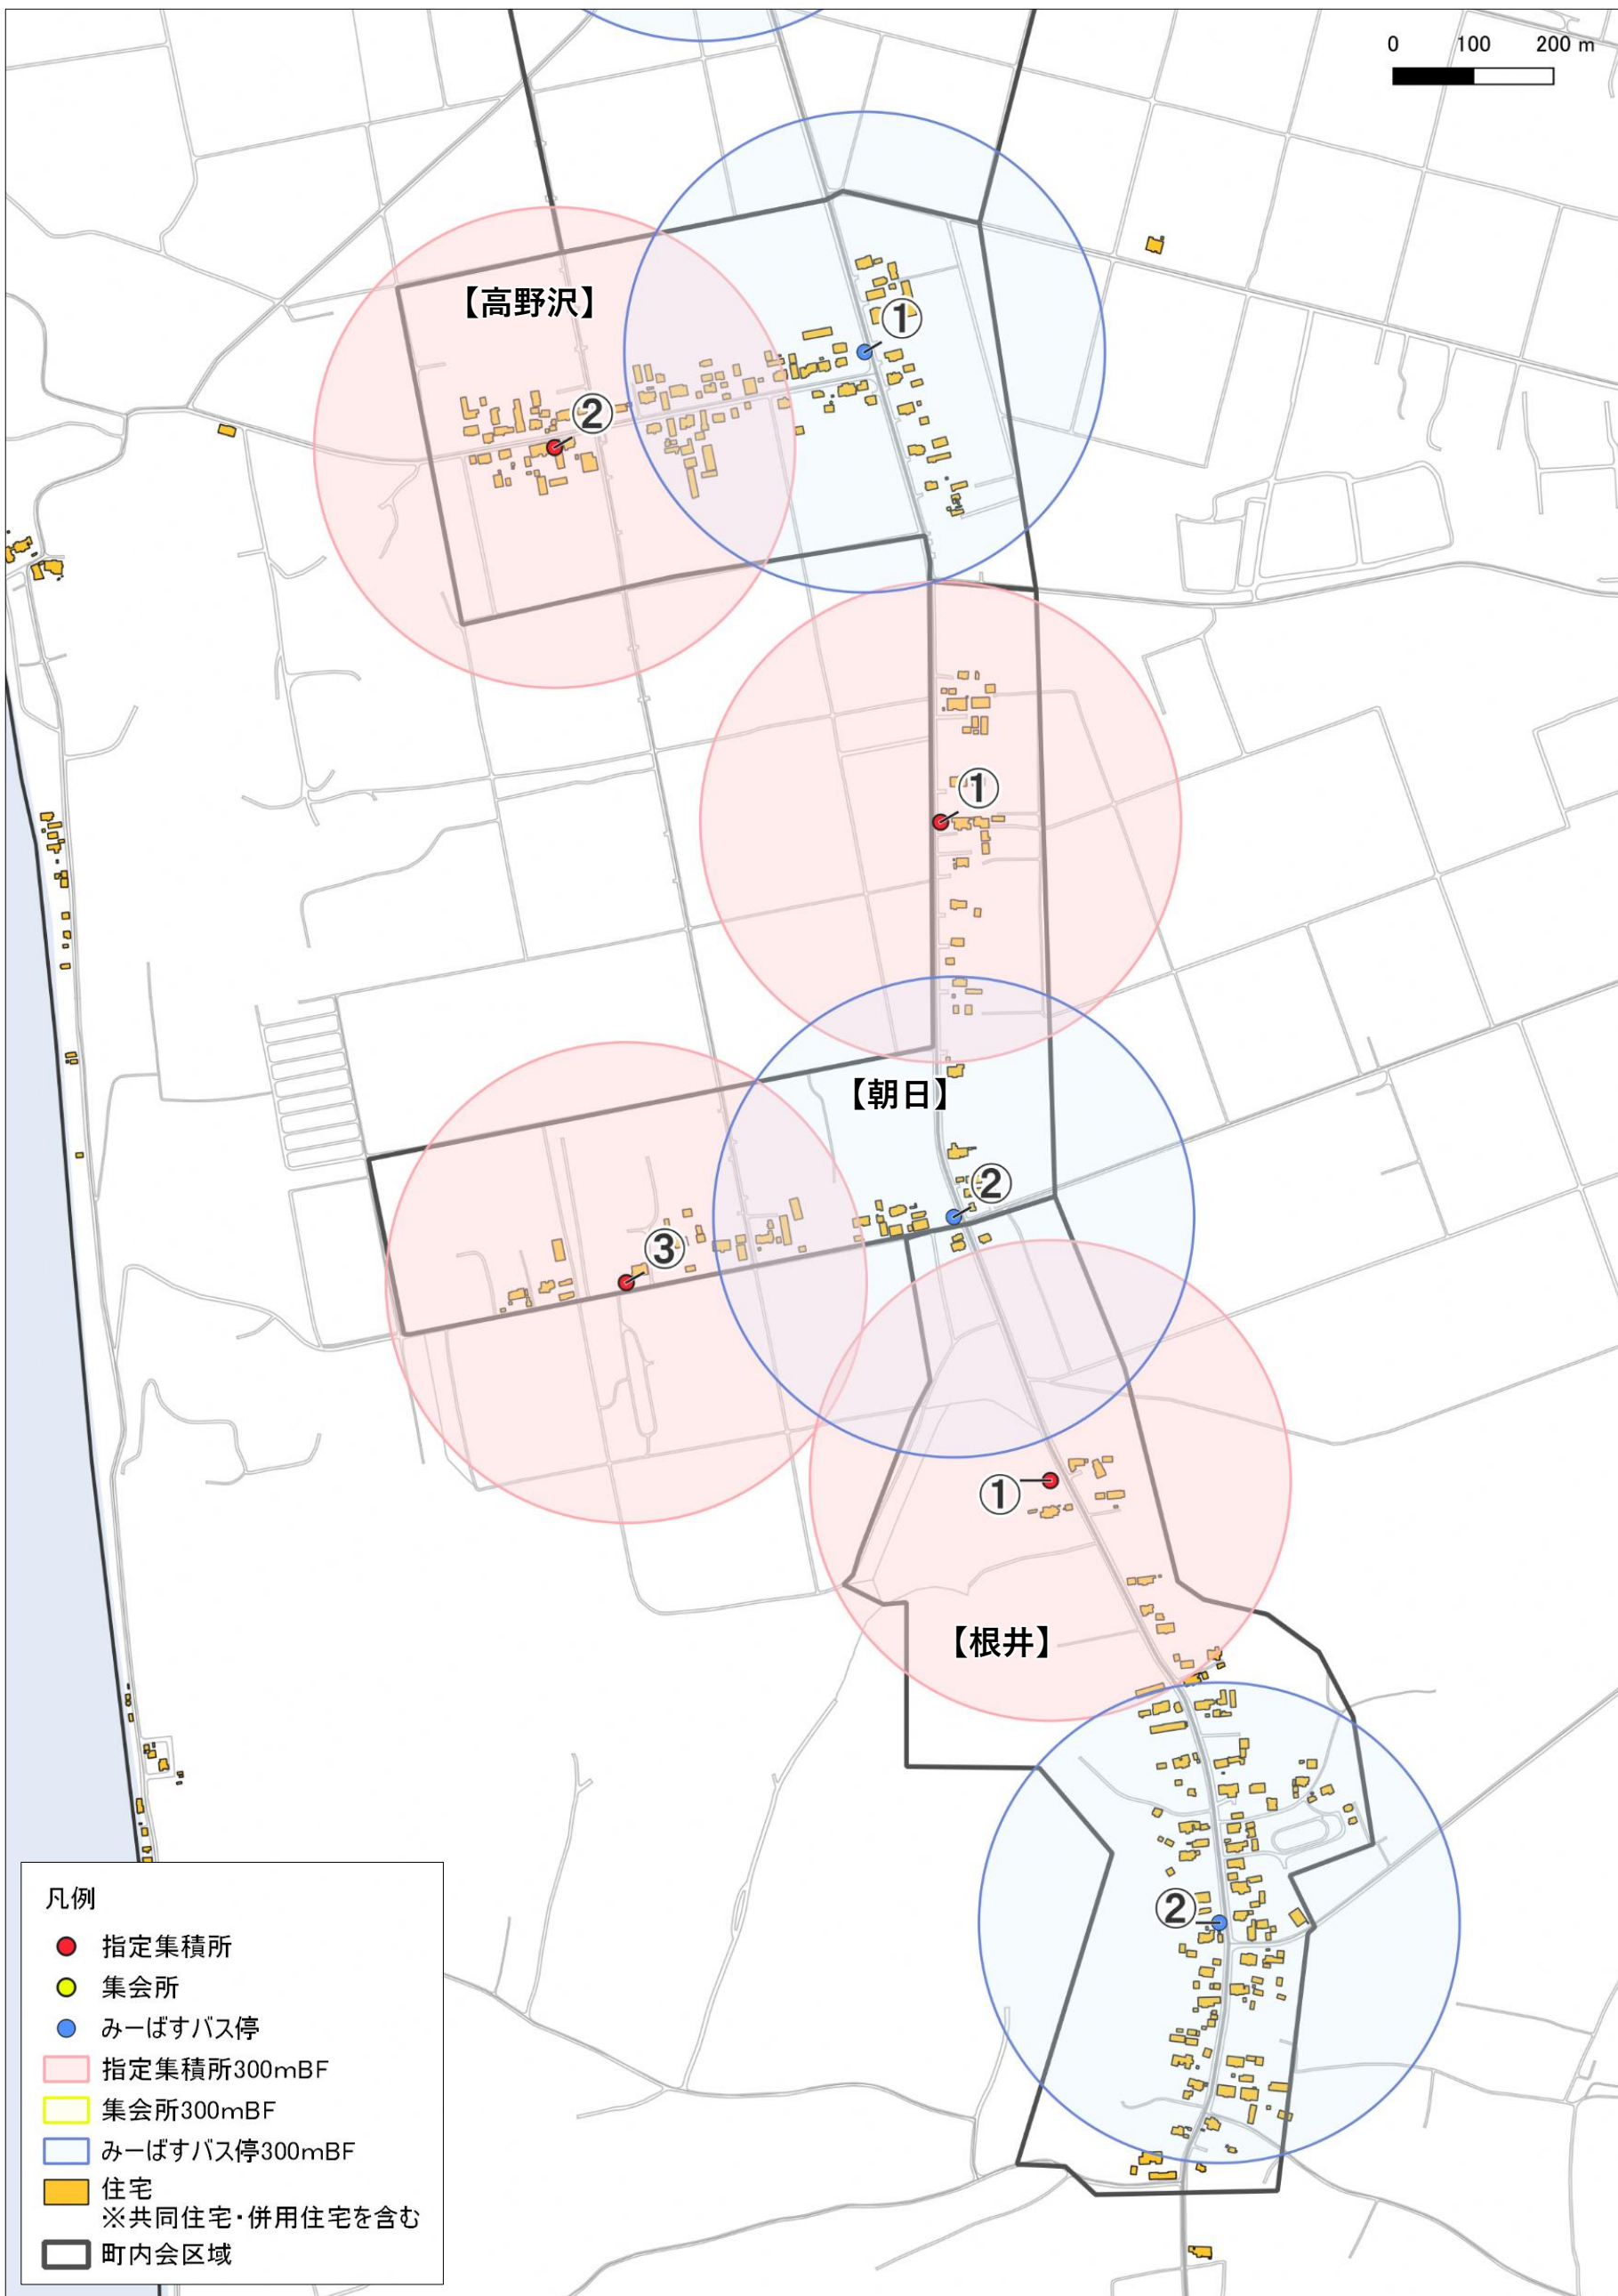

北部全体

0 500 1,000 m

凡例

- 指定集積所
- 集会所
- みーばすバス停
- 指定集積所300mBF
- 集会所300mBF
- みーばすバス停300mBF
- 住宅
※共同住宅・併用住宅を含む
- 町内会区域

北部①（八幡・越下・富崎・谷地頭）

0 100 200 m

凡例

- 指定集積所
- 集会所
- みーばすバス停
- 指定集積所300mBF
- 集会所300mBF
- みーばすバス停300mBF
- 住宅
※共同住宅・併用住宅を含む
- 町内会区域

北部② (高野沢・朝日・根井)

0 100 200 m

凡例

- 指定集積所
- 集会所
- みーばすバス停
- 指定集積所300mBF
- 集会所300mBF
- みーばすバス停300mBF
- 住宅
※共同住宅・併用住宅を含む
- 町内会区域

北部③ (塩釜・織笠・新森)

北部④ (六川目・細谷)

0 100 200 m

【六川目】

【細谷】

凡例

- 指定集積所
- 集会所
- みーばすバス停
- 指定集積所300mBF
- 集会所300mBF
- みーばすバス停300mBF
- 住宅
※共同住宅・併用住宅を含む
- 町内会区域

北部⑤ (淋代)

0 100 200 m