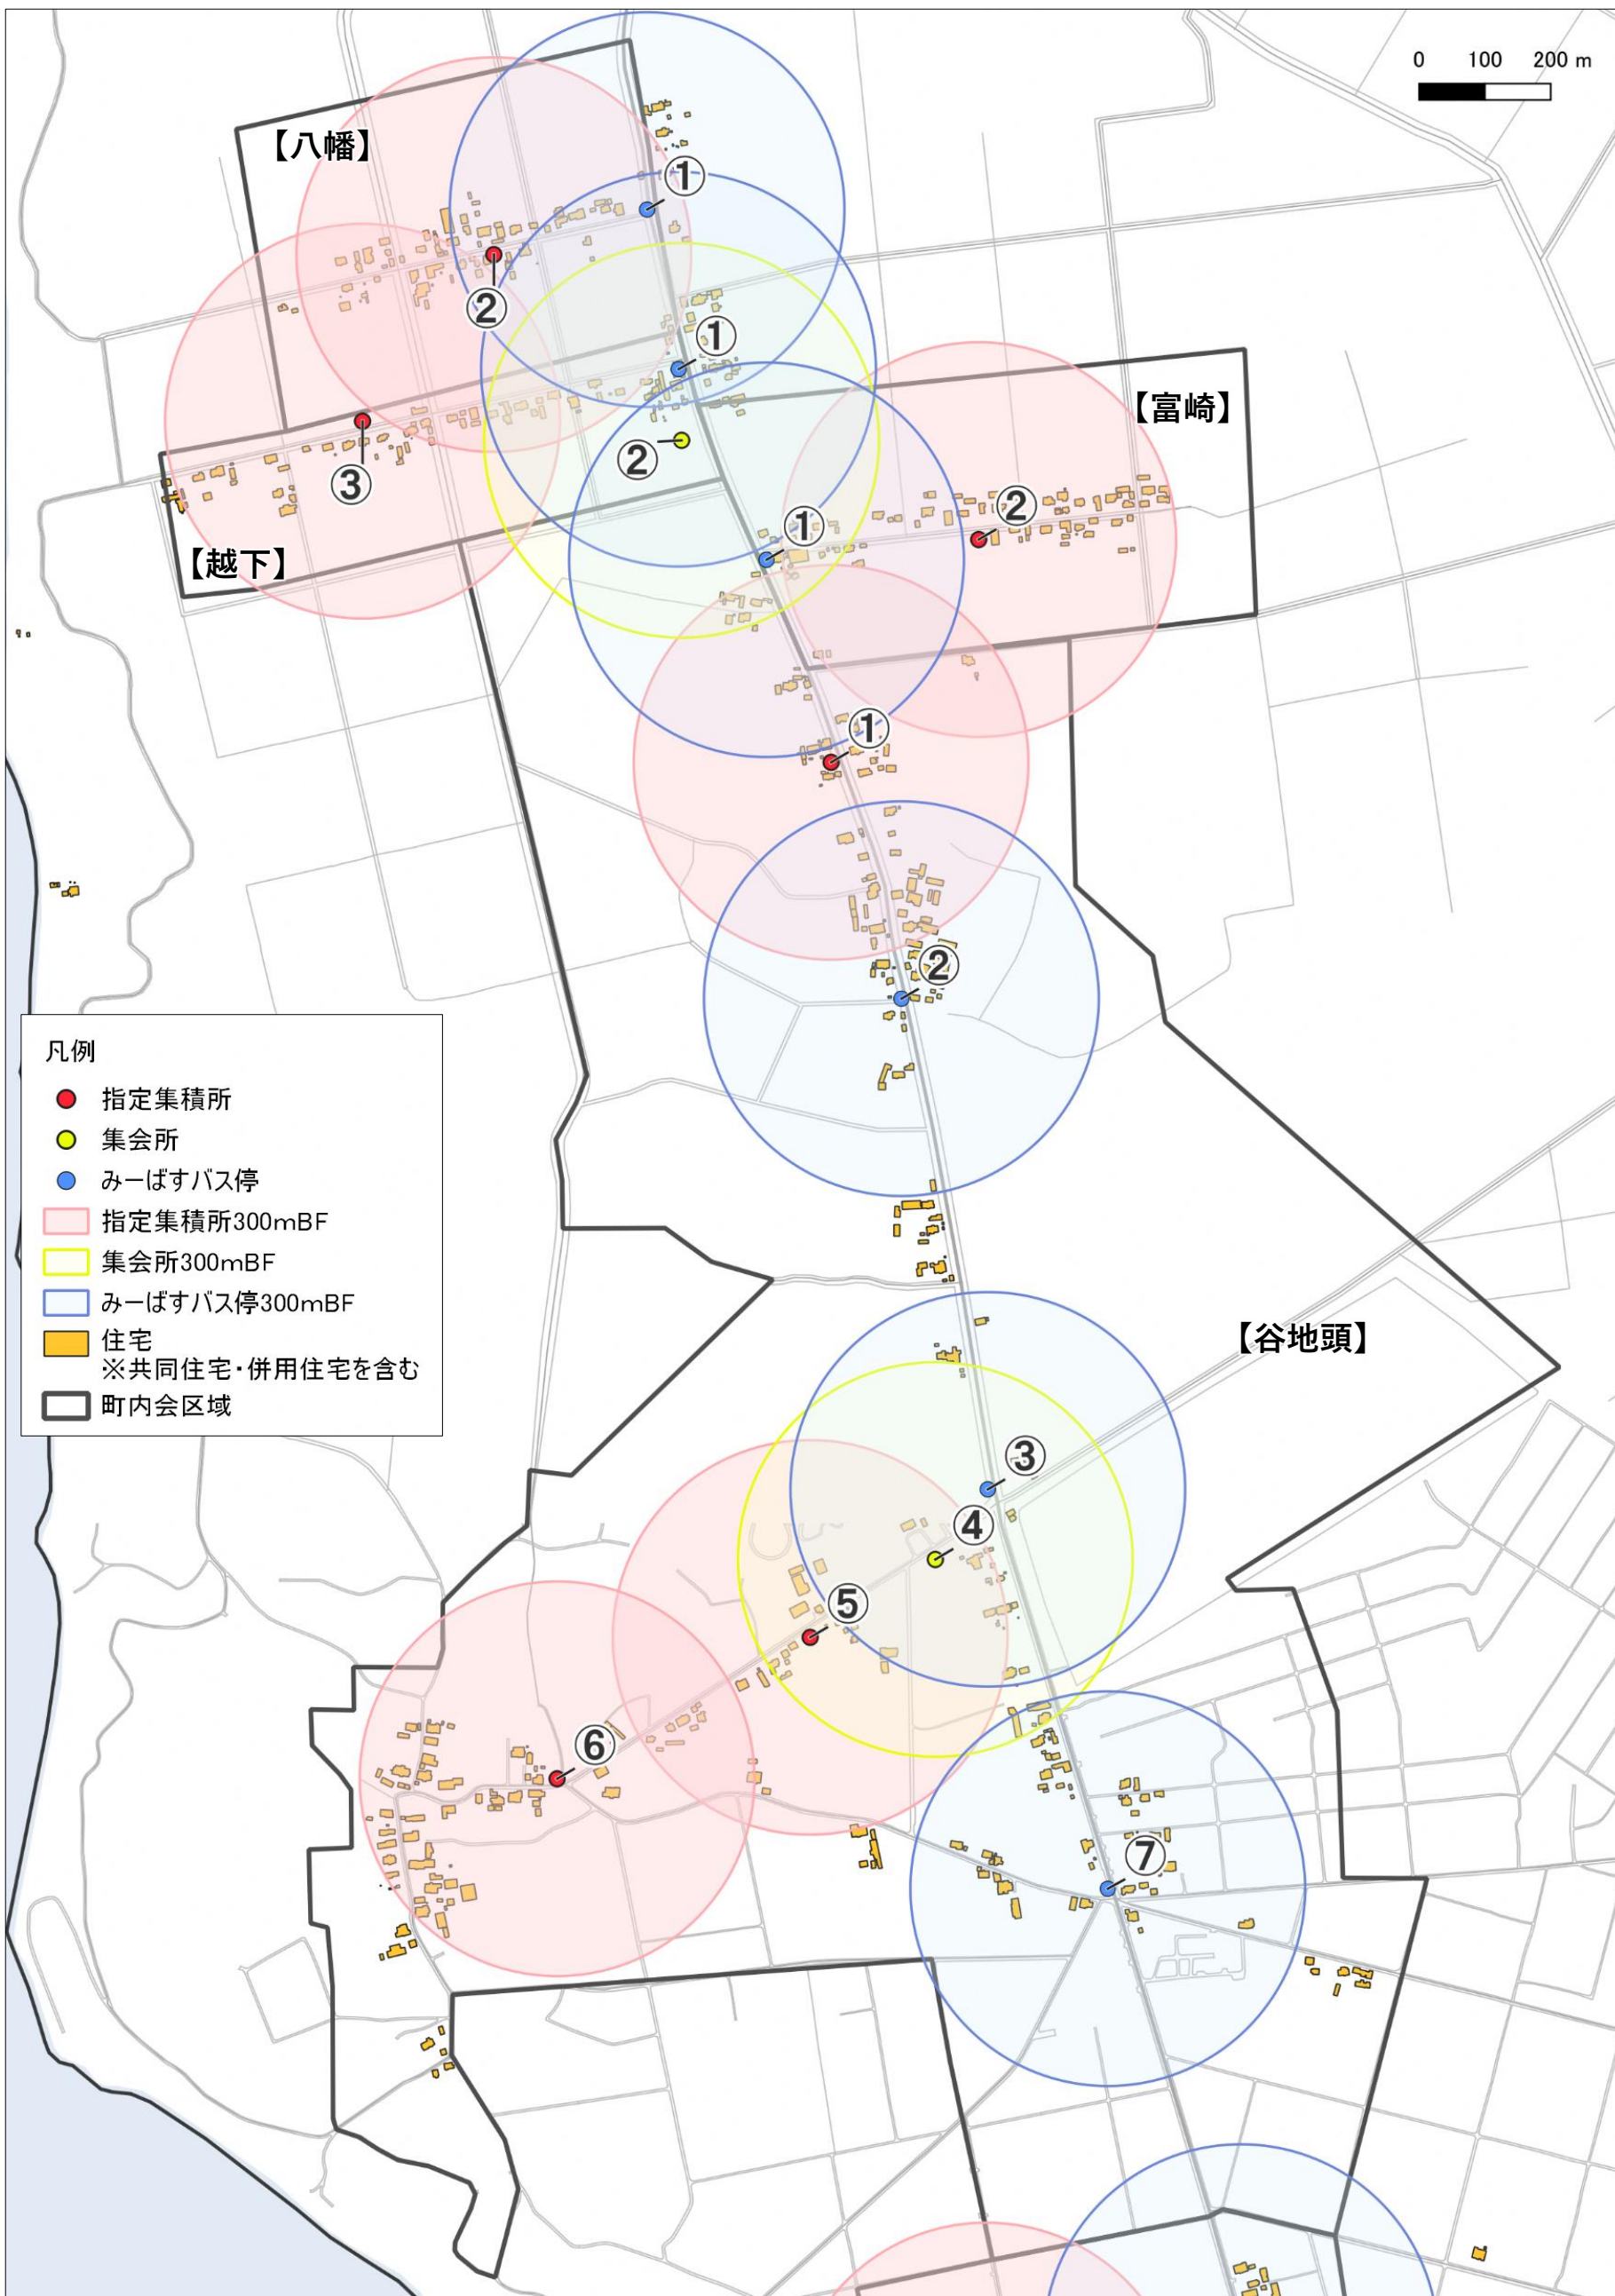

北部全体

0 500 1,000 m

凡例

- 指定集積所
- 集会所
- みーばすバス停
- 指定集積所300mBF
- 集会所300mBF
- みーばすバス停300mBF
- 住宅
※共同住宅・併用住宅を含む
- 町内会区域

北部①（八幡・越下・富崎・谷地頭）

0 100 200 m

凡例

- 指定集積所
- 集会所
- みーばすバス停
- 指定集積所300mBF
- 集会所300mBF
- みーばすバス停300mBF
- 住宅
※共同住宅・併用住宅を含む
- 町内会区域

北部② (高野沢・朝日・根井)

0 100 200 m

凡例

- 指定集積所
- 集会所
- みーばすバス停
- 指定集積所300mBF
- 集会所300mBF
- みーばすバス停300mBF
- 住宅
※共同住宅・併用住宅を含む
- 町内会区域

北部③ (塩釜・織笠・新森)

北部④ (六川目・細谷)

0 100 200 m

【六川目】

【細谷】

凡例

- 指定集積所
- 集会所
- みーばすバス停
- 指定集積所300mBF
- 集会所300mBF
- みーばすバス停300mBF
- 住宅
※共同住宅・併用住宅を含む
- 町内会区域

北部⑤ (淋代)

0 100 200 m