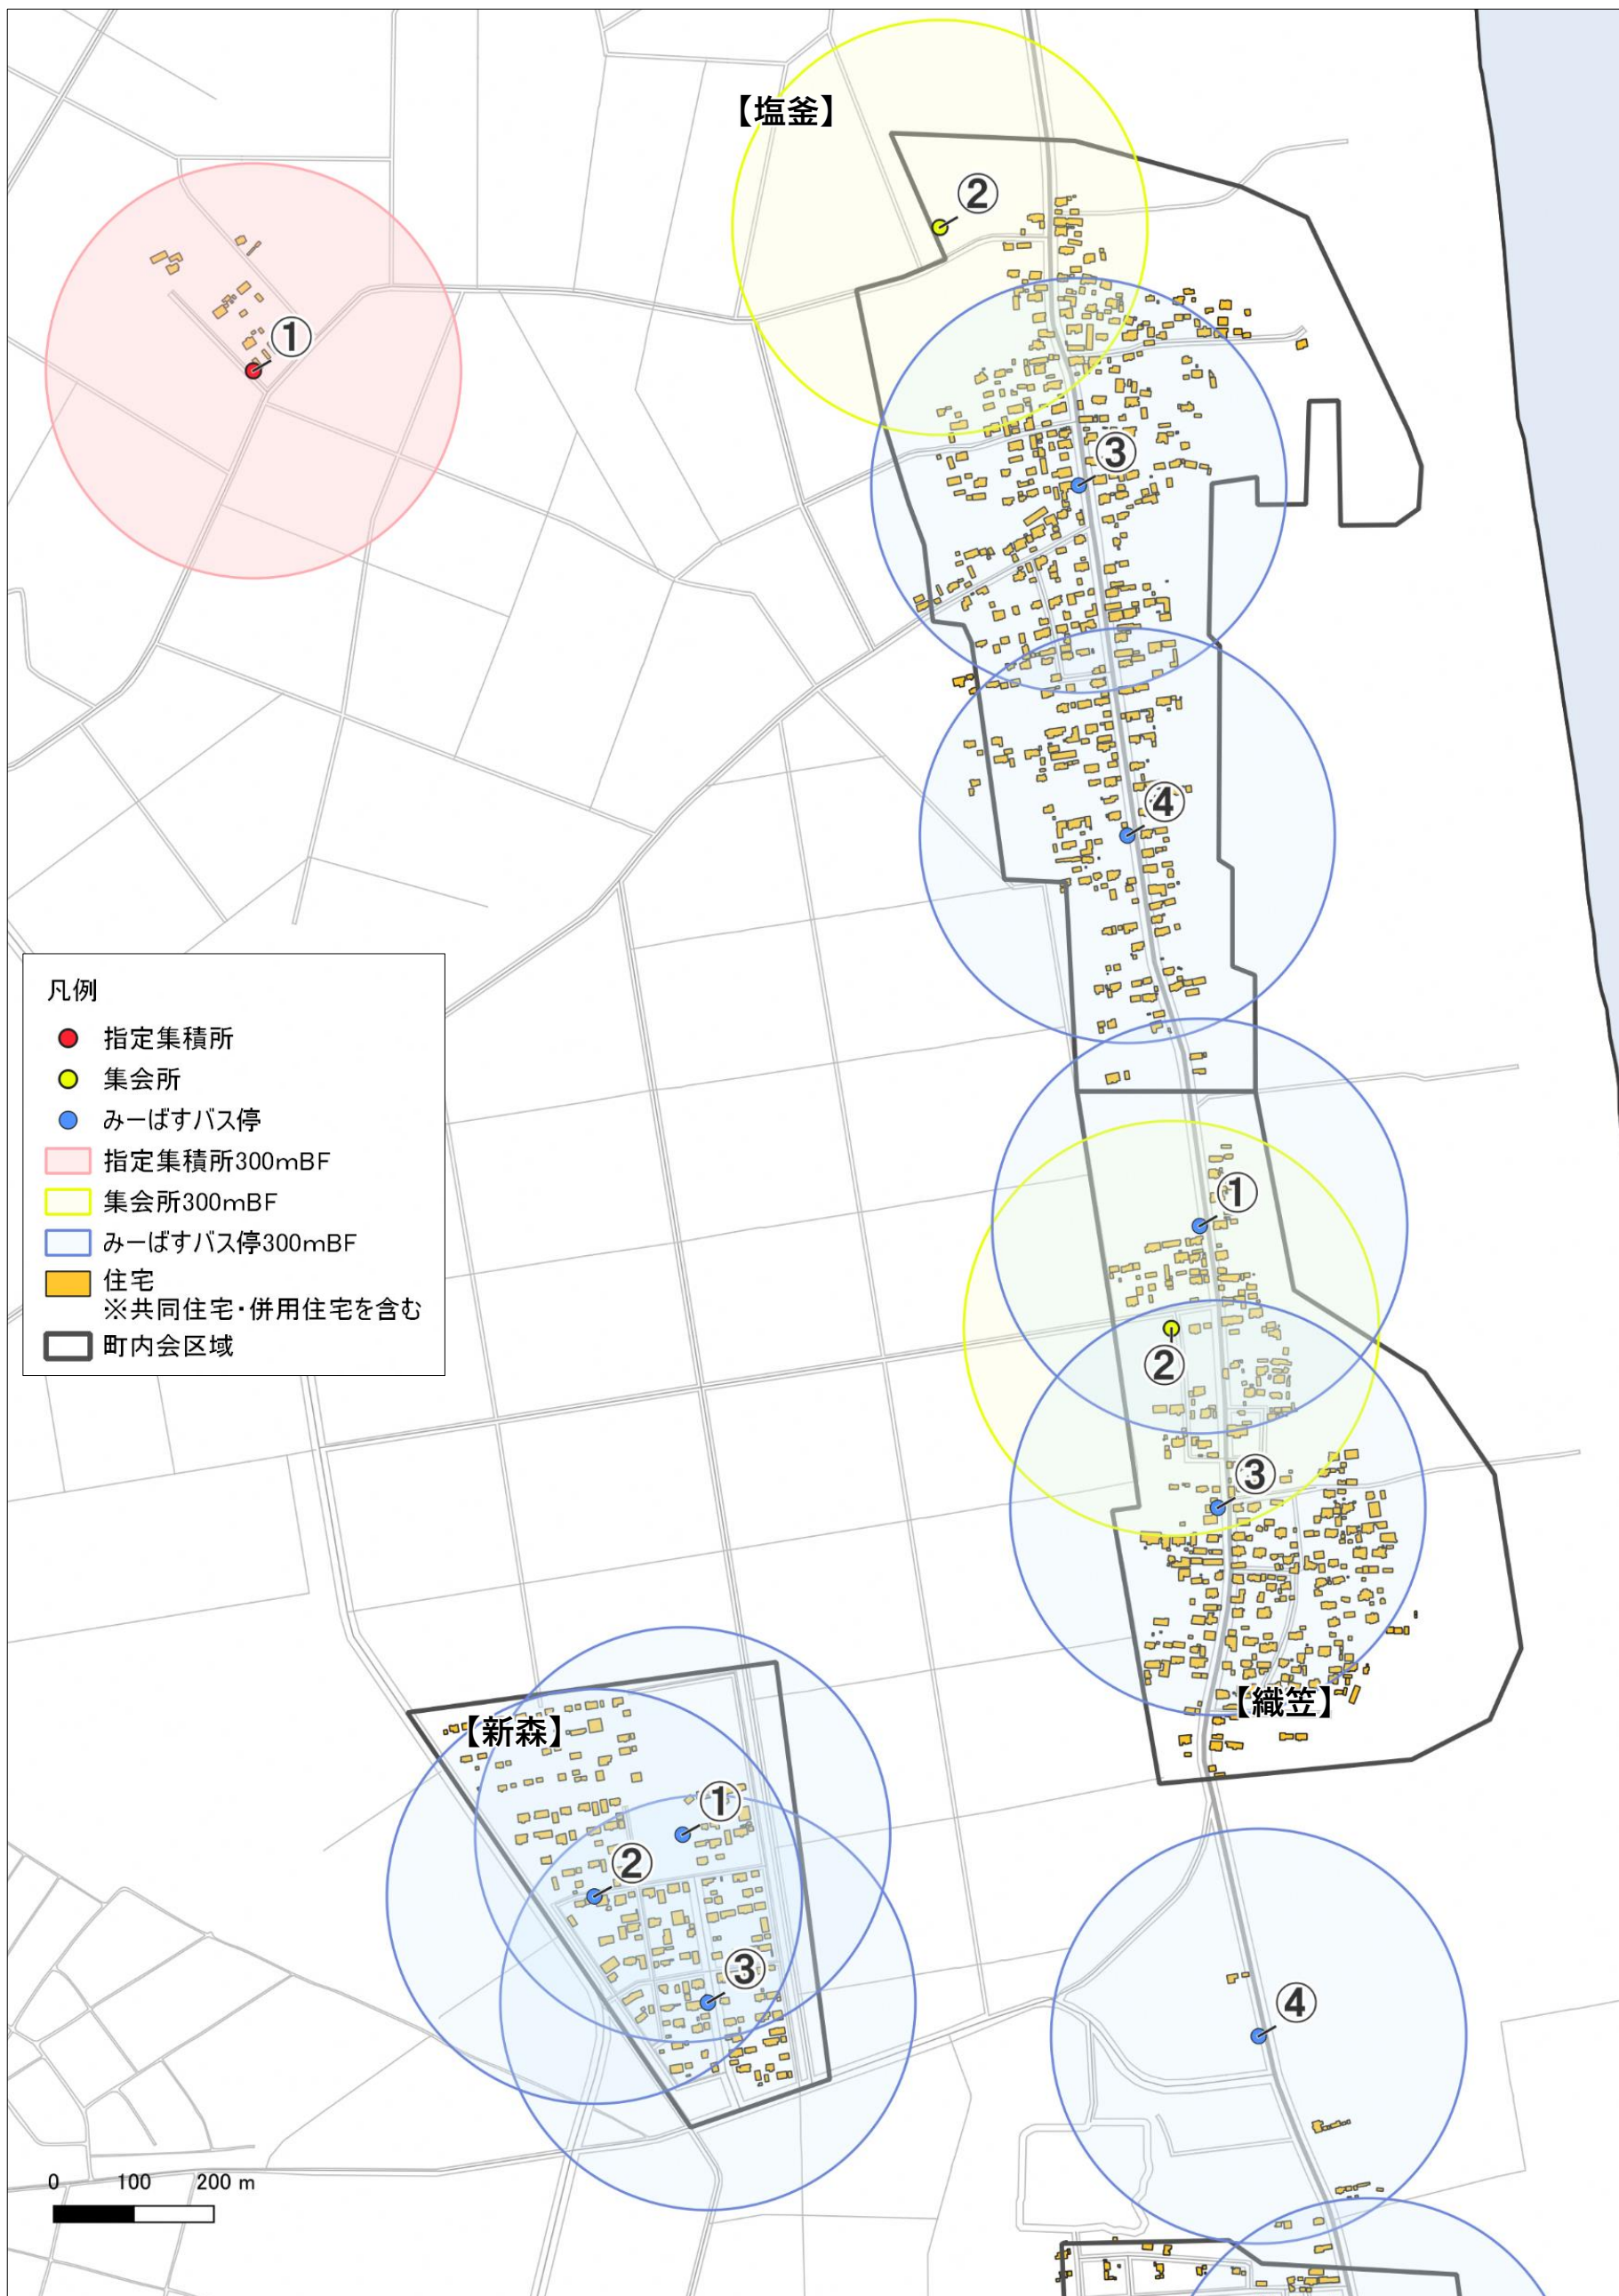

北部全体

0 500 1,000 m

凡例

- 指定集積所
- 集会所
- みーばすバス停
- 指定集積所300mBF
- 集会所300mBF
- みーばすバス停300mBF
- 住宅
※共同住宅・併用住宅を含む
- 町内会区域

北部①（八幡・越下・富崎・谷地頭）

0 100 200 m

凡例

- 指定集積所
- 集会所
- みーばすバス停
- 指定集積所300mBF
- 集会所300mBF
- みーばすバス停300mBF
- 住宅
※共同住宅・併用住宅を含む
- 町内会区域

北部② (高野沢・朝日・根井)

0 100 200 m

凡例

- 指定集積所
- 集会所
- みーばすバス停
- 指定集積所300mBF
- 集会所300mBF
- みーばすバス停300mBF
- 住宅
※共同住宅・併用住宅を含む
- 町内会区域

北部③ (塩釜・織笠・新森)

北部④ (六川目・細谷)

0 100 200 m

【六川目】

【細谷】

凡例

- 指定集積所
- 集会所
- みーばすバス停
- 指定集積所300mBF
- 集会所300mBF
- みーばすバス停300mBF
- 住宅
※共同住宅・併用住宅を含む
- 町内会区域

北部⑤ (淋代)

0 100 200 m