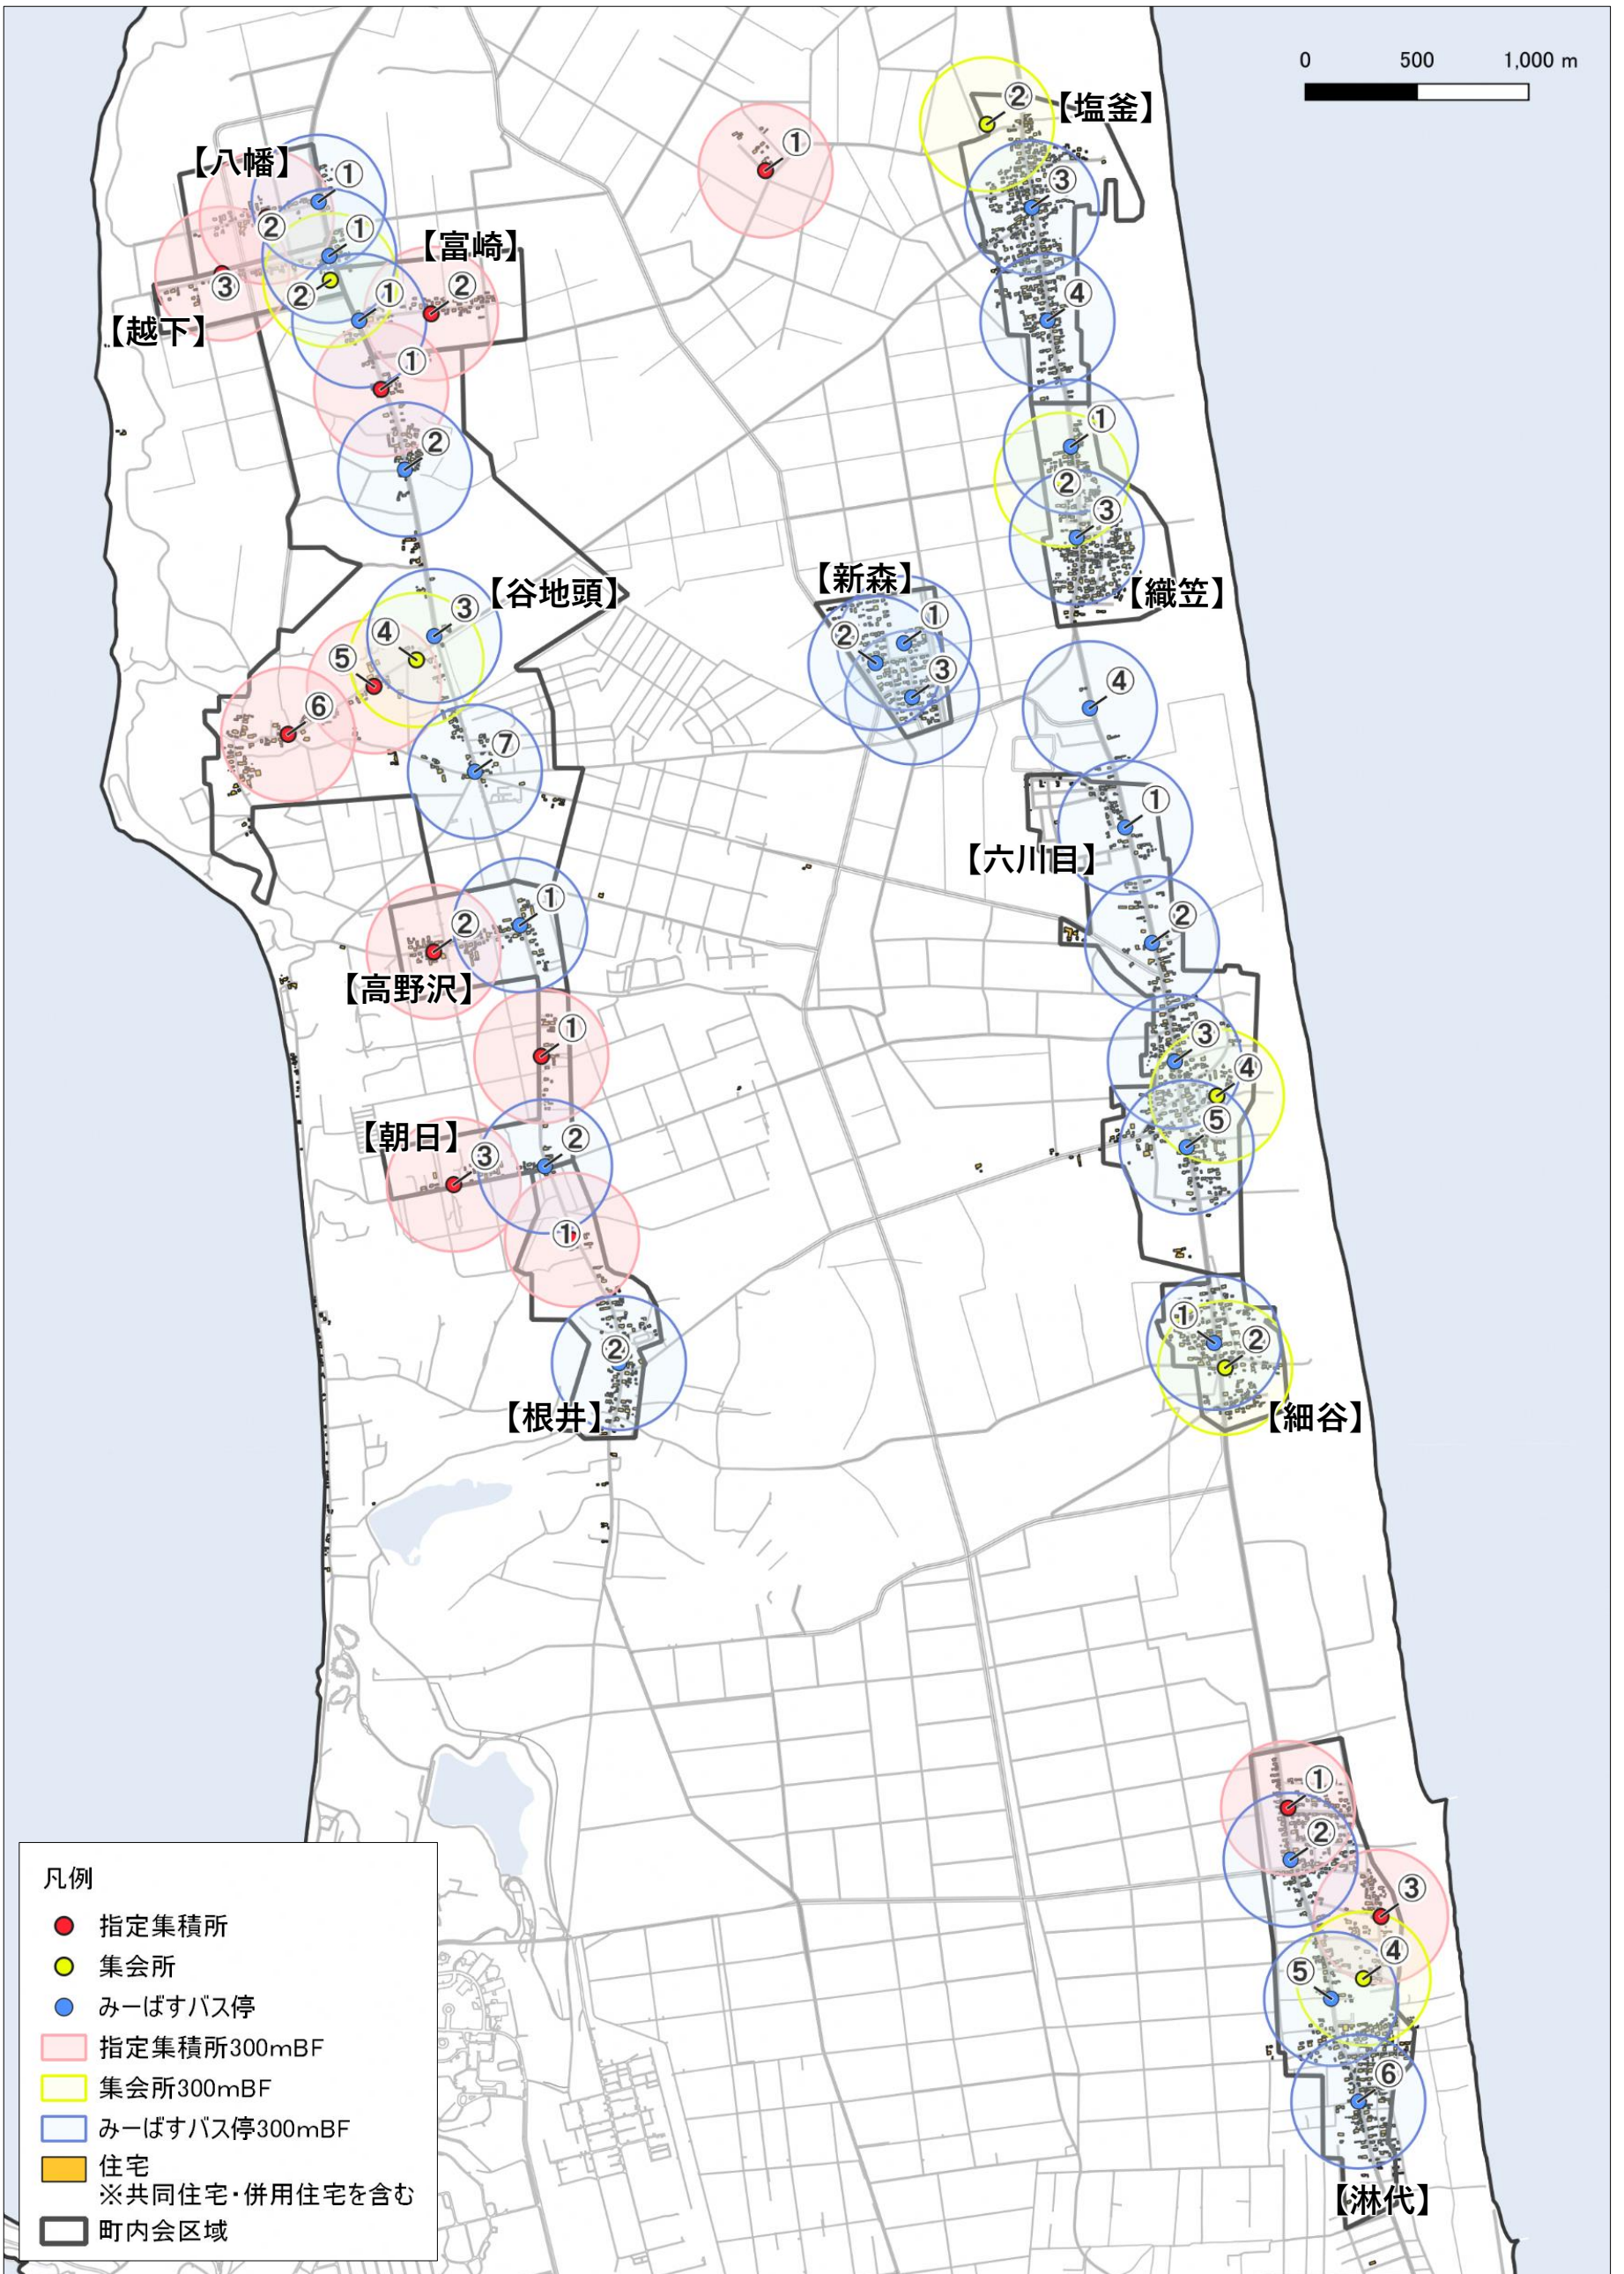

北部全体

0 500 1,000 m

凡例

- 指定集積所
- 集会所
- みーばすバス停
- 指定集積所300mBF
- 集会所300mBF
- みーばすバス停300mBF
- 住宅
※共同住宅・併用住宅を含む
- 町内会区域

北部①（八幡・越下・富崎・谷地頭）

0 100 200 m

凡例

- 指定集積所
- 集会所
- みーばすバス停
- 指定集積所300mBF
- 集会所300mBF
- みーばすバス停300mBF
- 住宅
※共同住宅・併用住宅を含む
- 町内会区域

北部② (高野沢・朝日・根井)

0 100 200 m

凡例

- 指定集積所
- 集会所
- みーばすバス停
- 指定集積所300mBF
- 集会所300mBF
- みーばすバス停300mBF
- 住宅
※共同住宅・併用住宅を含む
- 町内会区域

北部③ (塩釜・織笠・新森)

北部④ (六川目・細谷)

0 100 200 m

【六川目】

【細谷】

凡例

- 指定集積所
- 集会所
- みーばすバス停
- 指定集積所300mBF
- 集会所300mBF
- みーばすバス停300mBF
- 住宅
※共同住宅・併用住宅を含む
- 町内会区域

北部⑤ (淋代)

0 100 200 m