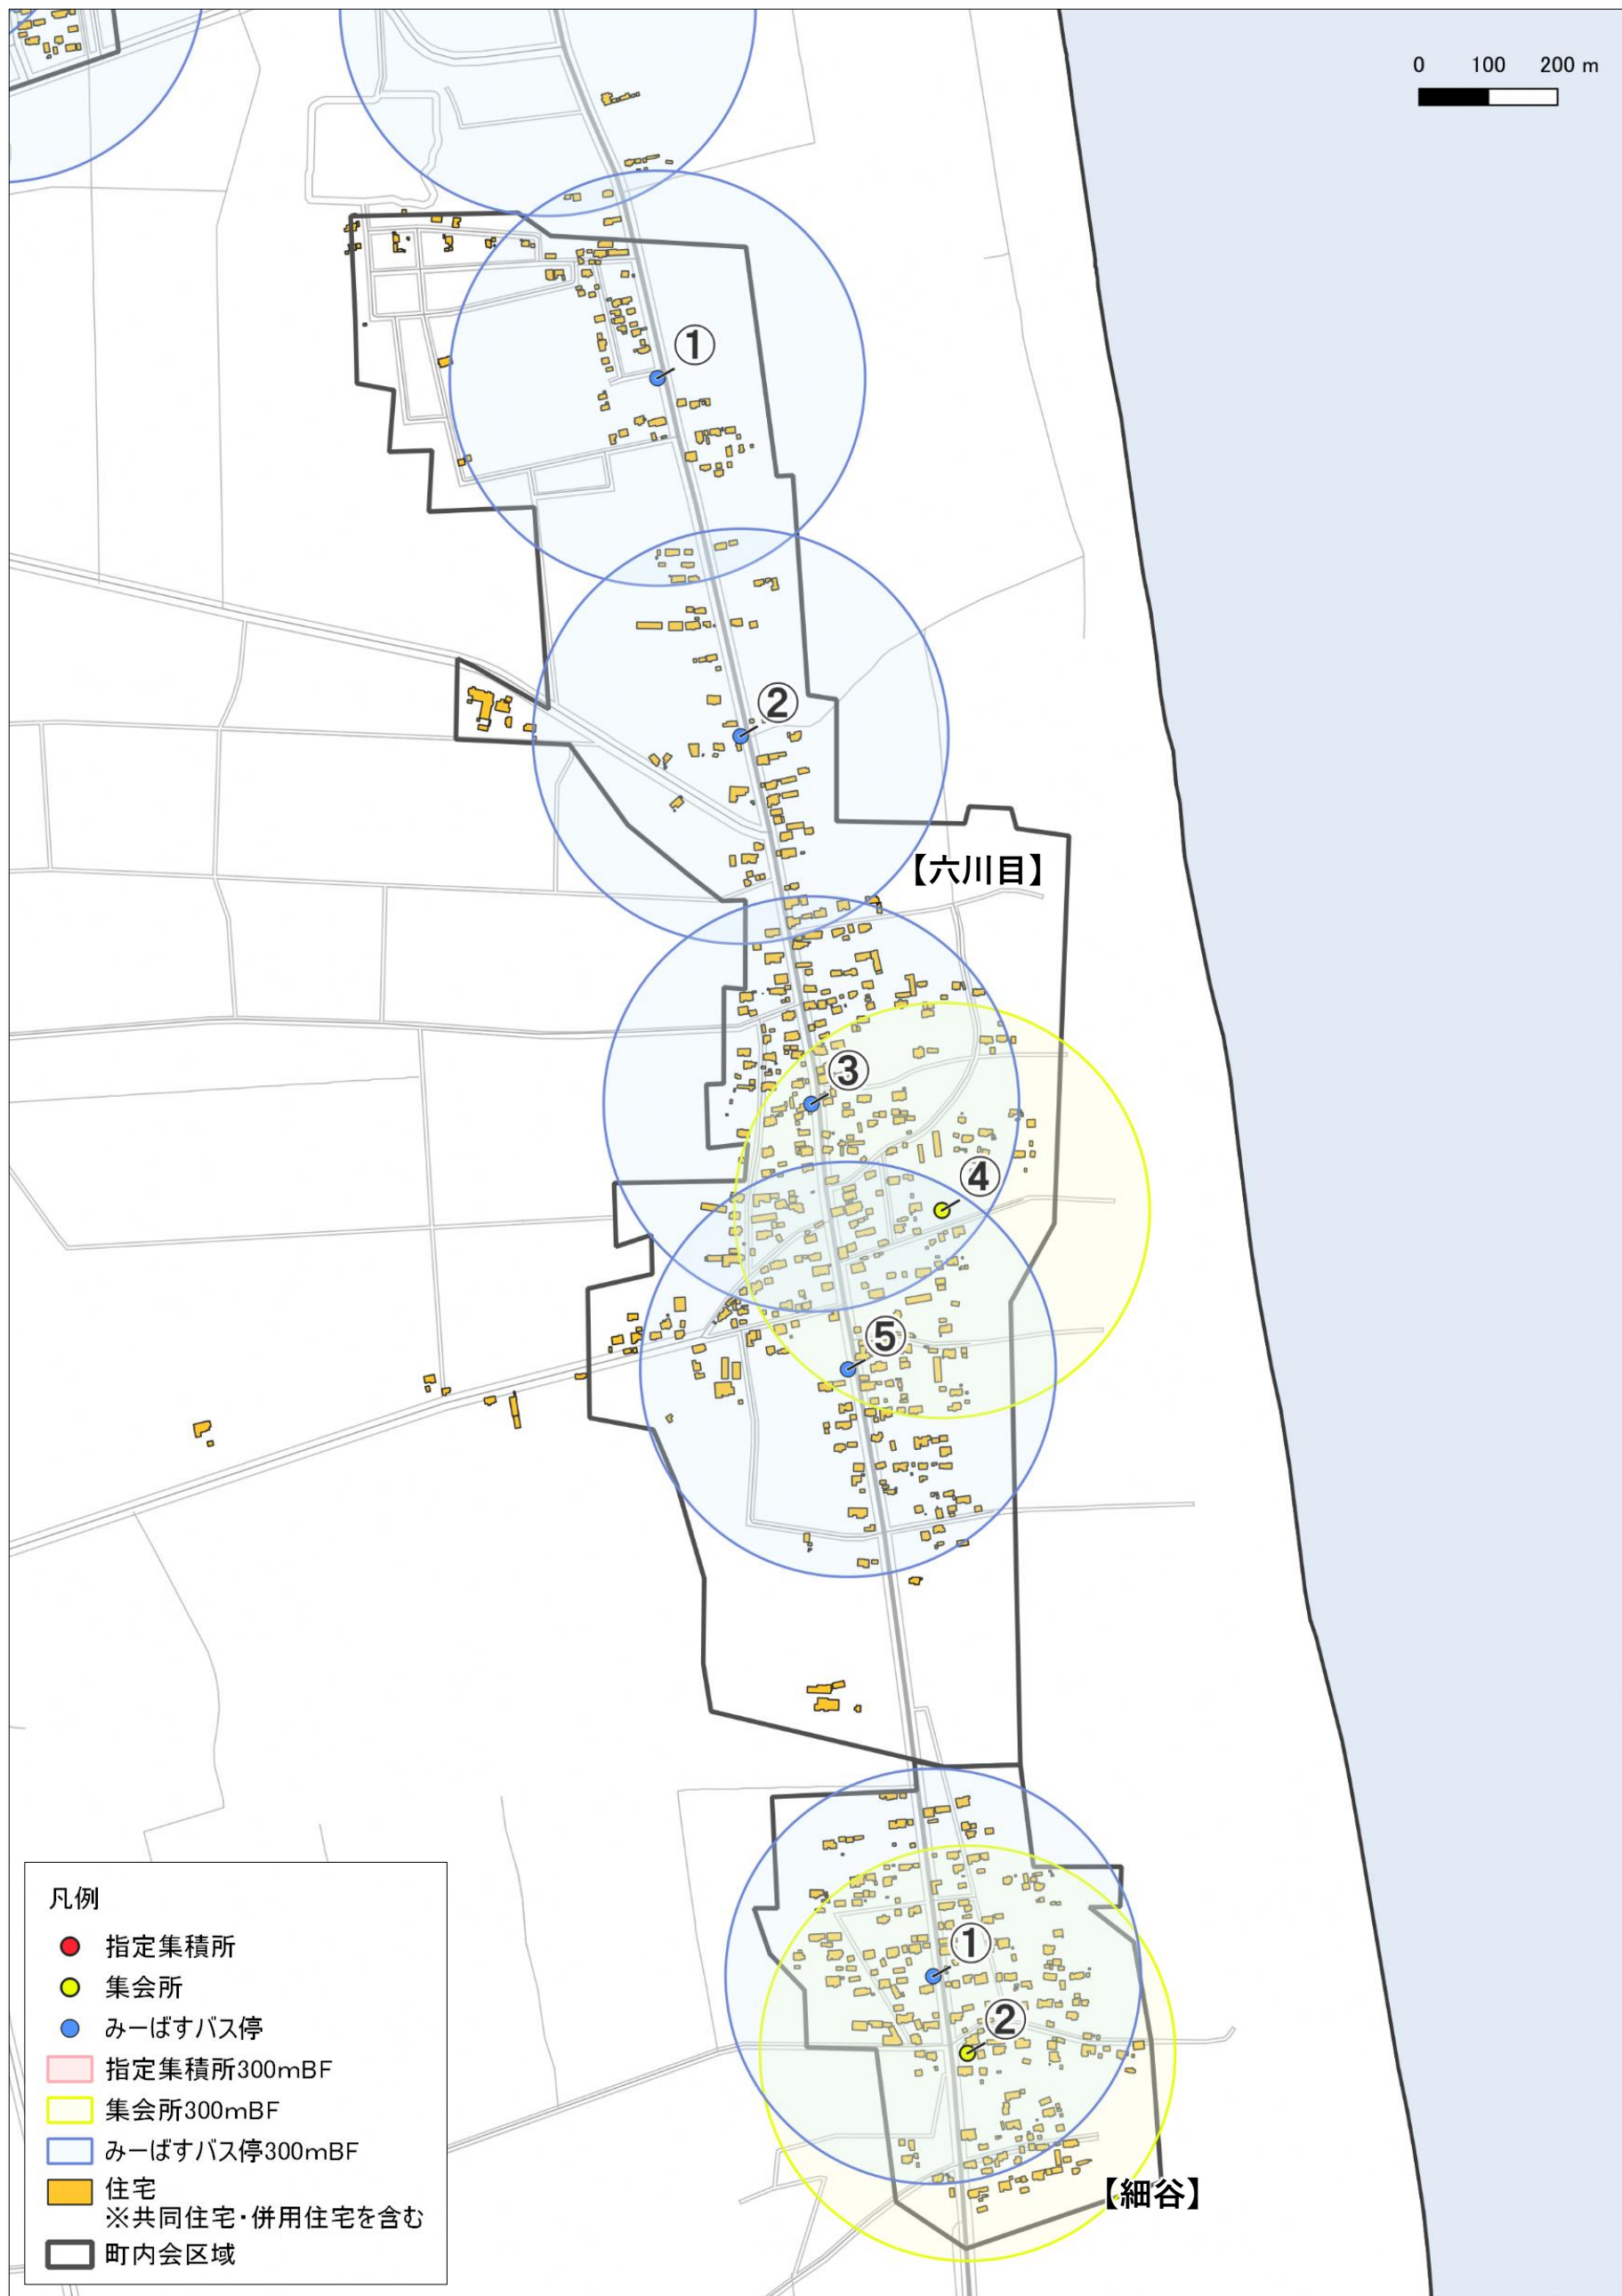

北部全体

0 500 1,000 m

凡例

- 指定集積所
- 集会所
- みーばすバス停
- 指定集積所300mBF
- 集会所300mBF
- みーばすバス停300mBF
- 住宅
※共同住宅・併用住宅を含む
- 町内会区域

北部①（八幡・越下・富崎・谷地頭）

0 100 200 m

凡例

- 指定集積所
- 集会所
- みーばすバス停
- 指定集積所300mBF
- 集会所300mBF
- みーばすバス停300mBF
- 住宅
※共同住宅・併用住宅を含む
- 町内会区域

北部② (高野沢・朝日・根井)

0 100 200 m

凡例

- 指定集積所
- 集会所
- みーばすバス停
- 指定集積所300mBF
- 集会所300mBF
- みーばすバス停300mBF
- 住宅
※共同住宅・併用住宅を含む
- 町内会区域

北部③ (塩釜・織笠・新森)

北部④ (六川目・細谷)

0 100 200 m

【六川目】

【細谷】

凡例

- 指定集積所
- 集会所
- みーばすバス停
- 指定集積所300mBF
- 集会所300mBF
- みーばすバス停300mBF
- 住宅
※共同住宅・併用住宅を含む
- 町内会区域

北部⑤ (淋代)

0 100 200 m