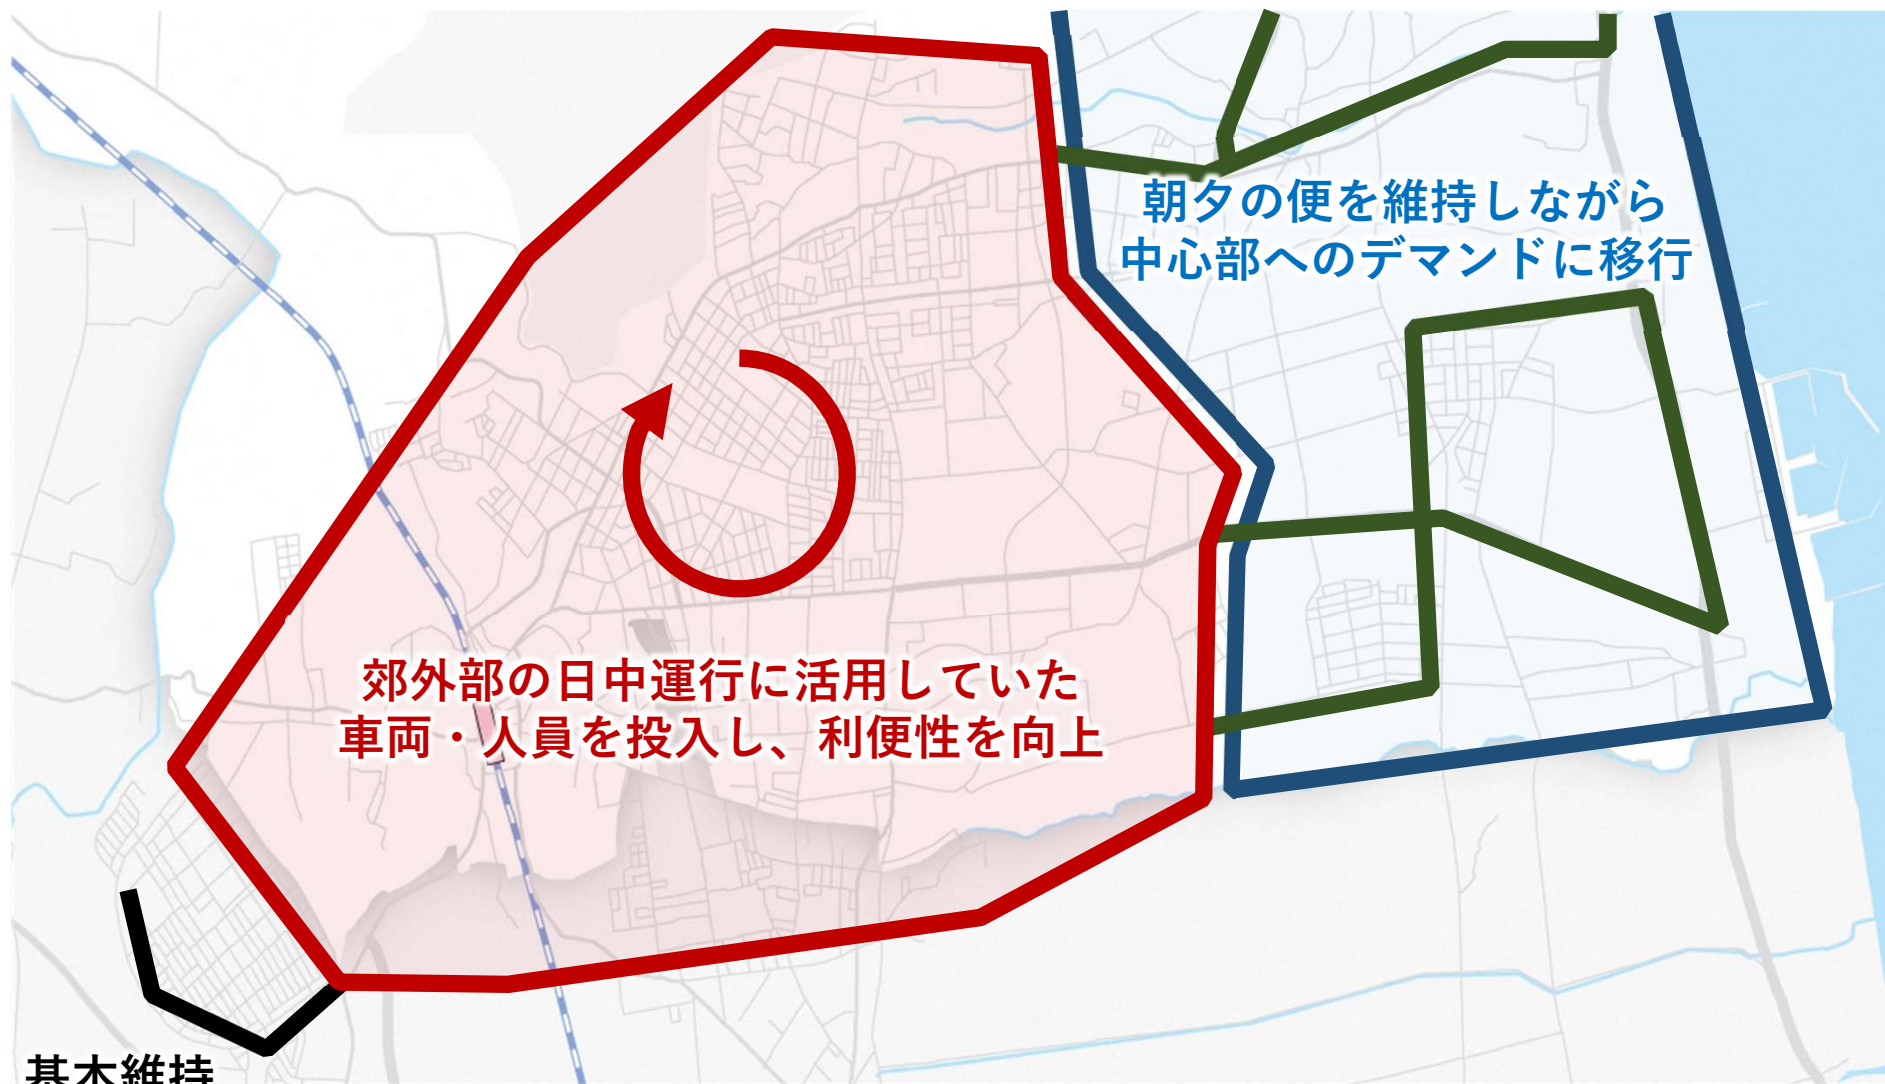

資料1-1

令和5年10月27日

令和5年度 第4回三沢市地域公共交通会議資料

案件 1

三沢市コミュニティバスの路線再編の実施について

路線名	再編の方向性	
北浜線	<ul style="list-style-type: none"> 通勤通学のための、朝夕の時間帯の運行を維持しつつ、郊外部の利用が少ない日中の時間帯の運行を予約型デマンド運行に切り替えることで効率化 	北部地域 ～市役所～三沢駅間の 朝夕便を維持（減便）
北浜木崎野線		北部地域 ～市役所～市立病院間の 既存便を廃止（P3参照）
大津前平線		東部地域 ～病院～市役所～三沢駅間の 朝夕便を維持（減便）
ビードル西線	<ul style="list-style-type: none"> 市街地の利便性（1時間毎運行など）を維持。 三沢駅の接続性の向上や、三沢高校への通学利便性を高める。 上記3路線の減便・廃止による影響を受ける地区や交通空白地の対応など 	
ビードル東線	<ul style="list-style-type: none"> デマンド運行に切り替えた際に得られた交通資源（ドライバー、車両）を本路線に移し替えて市街地の利便性を高める（三沢空港の接続性向上、交通空白地域への対応など） 	

北浜木崎野線の路線廃止後の問題点と対応

三沢駅 市立病院方面	月曜日～土曜日										日祝
北浜方面	31	31	21	31	21	31	30	20	30	30	30
三沢案内所							16:50		19:00	14:20	
小松ヶ丘中央							16:52		19:02	14:22	
晴ヶ丘							16:56		19:06	14:26	
三沢駅①							17:00	17:40	19:10	14:30	
新町							17:02	17:42	19:12	14:32	
中央四丁目							17:04	17:44	19:14	14:34	

ビードル西線
ビードル東線
で対応

運行継続
(変更なし)

デマンド
(切替え)

ビードル西線、ビードル東線
が運行していない区間

日中の移動手段が不足する上記の区間に対して
ビードル西線、ビードル東線を拡充（経路変更）
することで対応

■路線再編の方向性（令和5年12月20日実施予定）

①北部・東部は朝夕便を残し、デマンド交通へ移行（8時台～16時台）

路線名	対応	内容
北浜線	減便	復路2便を減便 ※朝の市街地行き、夕の北部行きは維持
北浜木崎野線	廃止	往路6便・復路4便を廃止
大津前平線	減便	往路・復路各2便を減便 ※朝の市街地行き1便、夕の東部行き1便は維持