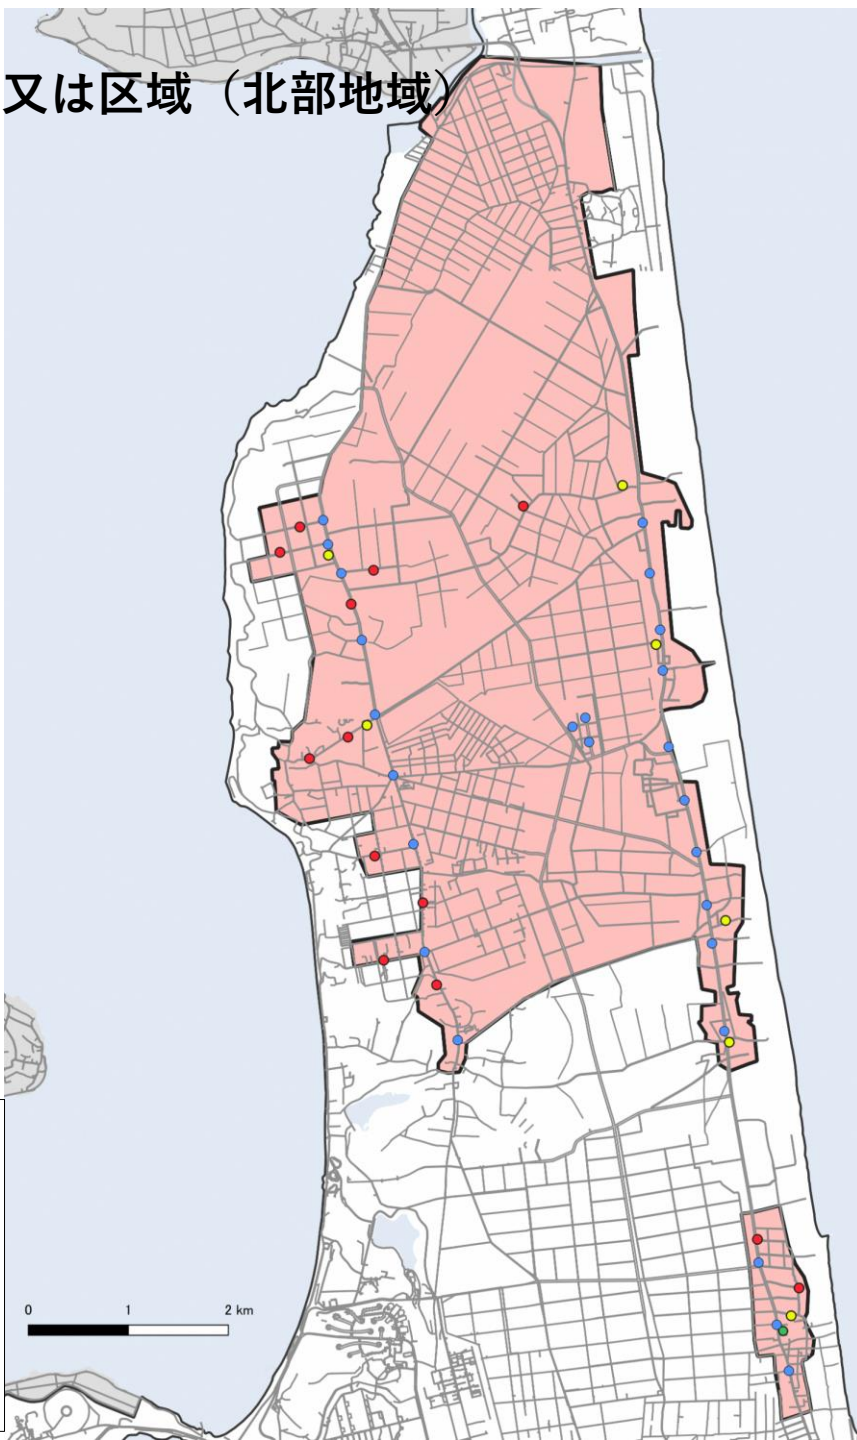

東部地域（ミーティングポイント）

- 凡例
- 指定集積所前
 - 集会所前
 - みーばすバス停
 - 指定集積所前300mBF
 - 集会所前300mBF
 - みーばすバス停300mBF
 - 住宅
※共同住宅・併用住宅を含む
 - 町内会区域

運送しようとする区間又は区域

【三沢市運行区域：北部地域】

三沢市（細谷(1丁目、2丁目、3丁目、4丁目)、六川目(1丁目、2丁目、3丁目、4丁目、5丁目、6丁目、7丁目、8丁目)、織笠(1丁目、2丁目、3丁目、4丁目)、塩釜(1丁目、2丁目、3丁目、4丁目)、新森(1丁目、2丁目)、根井(1丁目、2丁目)、朝日(1丁目、2丁目)、高野沢(1丁目、2丁目)、谷地頭(1丁目、2丁目、3丁目、4丁目)、富崎(1丁目、2丁目)、八幡(1丁目、2丁目)、越下(1丁目)、淋代(1丁目、2丁目、3丁目、4丁目、5丁目、6丁目)、三沢庭構)

【三沢市運行区域：東部地域】

三沢市（大津(1丁目、2丁目、3丁目、4丁目)、三川目(1丁目、2丁目、3丁目、4丁目)、鹿中(1丁目、2丁目、3丁目、4丁目)、前平(1丁目、2丁目、3丁目)、さつきヶ丘(1丁目)、三沢流平、三沢山ノ神、三沢堀口、三沢園沢、三沢前平、三沢大津、三沢中平)

【三沢市運行区域：市街地】

三沢市（堀口、岡三沢(1丁目、2丁目、3丁目)、幸町(1丁目、2丁目、3丁目)、中央町(1丁目、2丁目、3丁目、4丁目)、桜町(1丁目、2丁目、3丁目)、三沢南山)

運送しようとする区間又は区域（全域）

0 1 2 km

凡例

- 指定集積所前
- 集会所前
- みーばすバス停
- 指定施設
- 運行範囲

運送しようとする区間又は区域（北部地域）

- 凡例
- 指定集積所前
 - 集会所前
 - みーばすバス停
 - 指定施設
 - 運行範囲

運送しようとする区間又は区域（市街地・東部地域）

凡例

- 指定集積所前
- 集会所前
- みーばすバス停
- 指定施設
- 運行範囲