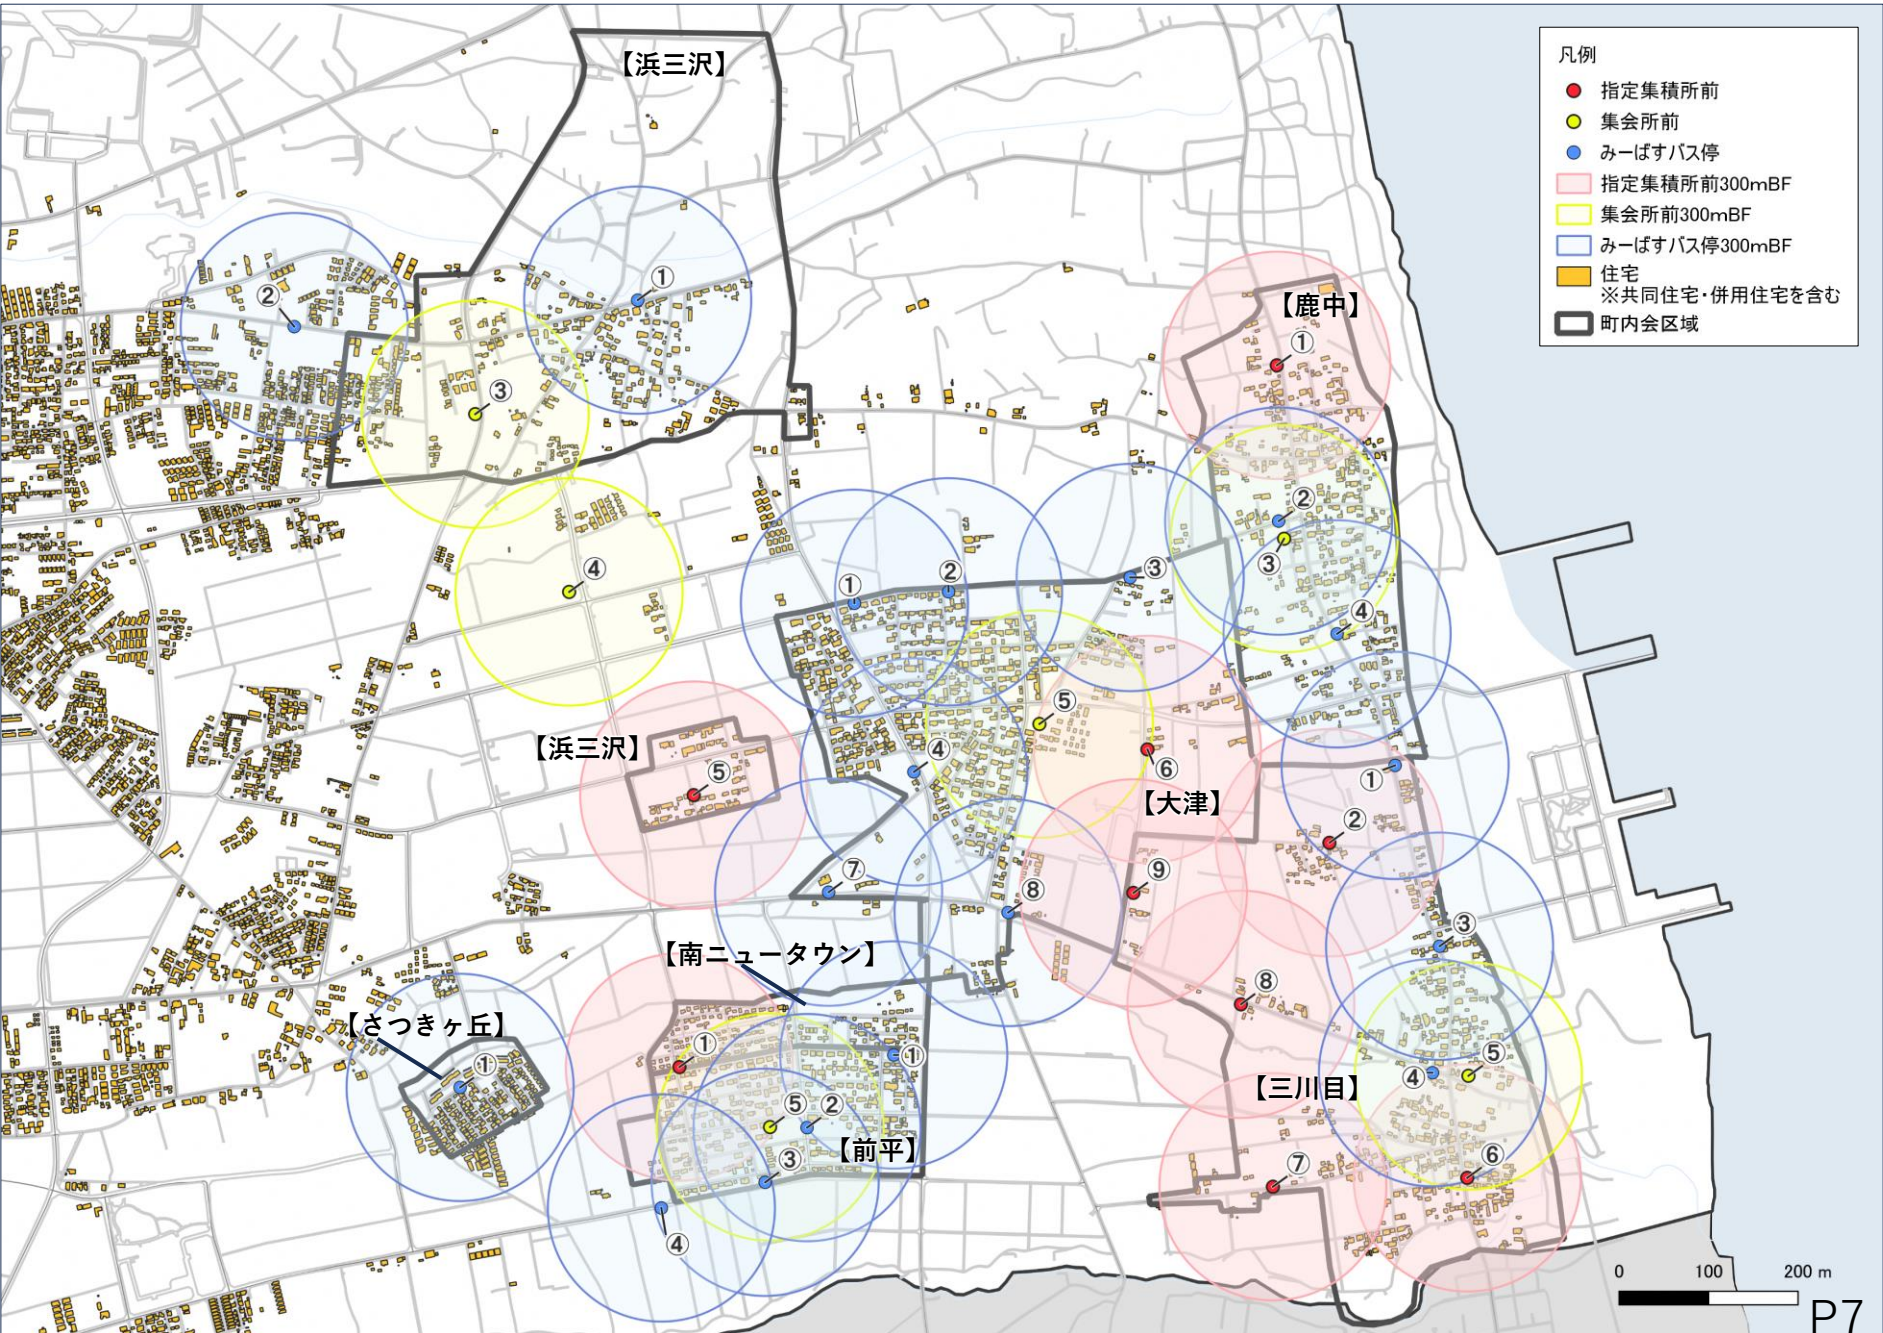

別紙：運行エリア図

エリア名	町内会
北部地区	細谷、六川目、織笠、塩釜、新森、根井、朝日、高野沢、谷地頭、富崎、八幡、越下、淋代
東部地区	大津、浜三沢、三川目、鹿中、前平、南ニュータウン、前平西、さつきヶ丘

かめバス150円区間外居住者を基本的な利用対象とする

拡大図

全体図

【資料1-2】

凡例

- 指定施設
 - バス停
 - バス停(指定施設付近)
- 鉄道
- 青い森鉄道
 - ◇ 駅

【参考】施設位置図 (既存バス停位置)

凡例

- 指定施設
- バス停
- バス停(指定施設付近)

鉄道

- 青い森鉄道
- ◇ 駅

北部・東部地域ミーティングポイント（町内会区域）

- 凡例
- 指定集積所前
 - 集会所前
 - みーばすバス停
 - 町内会区域

北部地域 (ミーティングポイント)

東部地域（ミーティングポイント）

- 凡例
- 指定集積所前
 - 集会所前
 - みーばすバス停
 - 指定集積所前300mBF
 - 集会所前300mBF
 - みーばすバス停300mBF
 - 住宅
※共同住宅・併用住宅を含む
 - 町内会区域

運送しようとする区間又は区域

【三沢市運行区域：北部地域】

三沢市（細谷(1丁目、2丁目、3丁目、4丁目)、六川目(1丁目、2丁目、3丁目、4丁目、5丁目、6丁目、7丁目、8丁目)、織笠(1丁目、2丁目、3丁目、4丁目)、塩釜(1丁目、2丁目、3丁目、4丁目)、新森(1丁目、2丁目)、根井(1丁目、2丁目)、朝日(1丁目、2丁目)、高野沢(1丁目、2丁目)、谷地頭(1丁目、2丁目、3丁目、4丁目)、富崎(1丁目、2丁目)、八幡(1丁目、2丁目)、越下(1丁目)、淋代(1丁目、2丁目、3丁目、4丁目、5丁目、6丁目)、三沢庭構)

【三沢市運行区域：東部地域】

三沢市（大津(1丁目、2丁目、3丁目、4丁目)、三川目(1丁目、2丁目、3丁目、4丁目)、鹿中(1丁目、2丁目、3丁目、4丁目)、前平(1丁目、2丁目、3丁目)、さつきヶ丘(1丁目)、三沢流平、三沢山ノ神、三沢堀口、三沢園沢、三沢前平、三沢大津、三沢中平)

【三沢市運行区域：市街地】

三沢市（堀口、岡三沢(1丁目、2丁目、3丁目)、幸町(1丁目、2丁目、3丁目)、中央町(1丁目、2丁目、3丁目、4丁目)、桜町(1丁目、2丁目、3丁目)、三沢南山)