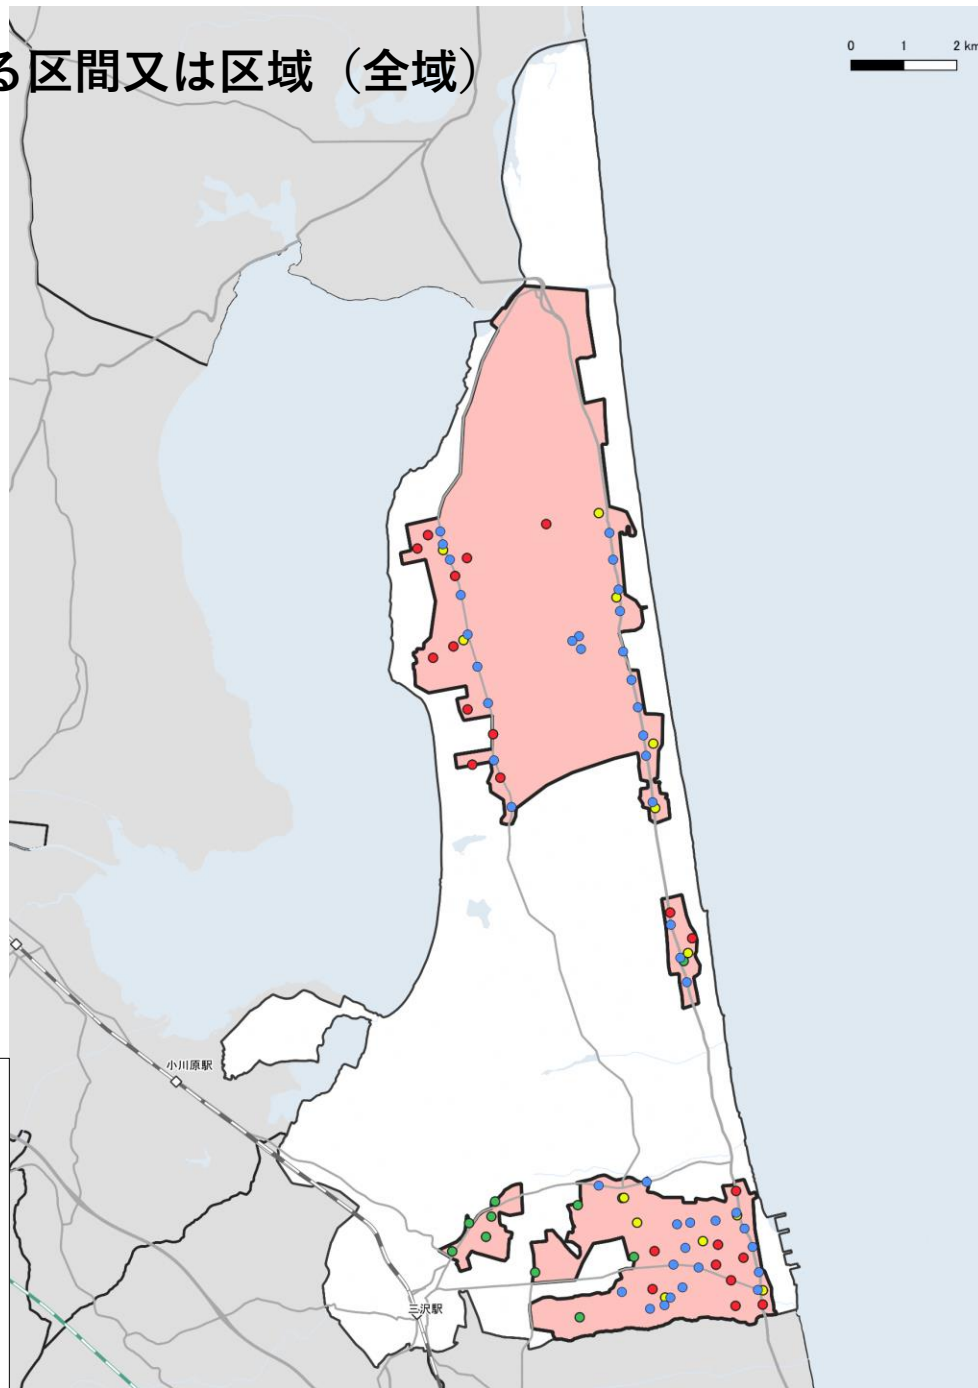

運送しようとする区間又は区域（全域）

0 1 2 km

凡例

- 指定集積所前
- 集会所前
- みーばすバス停
- 指定施設
- 運行範囲