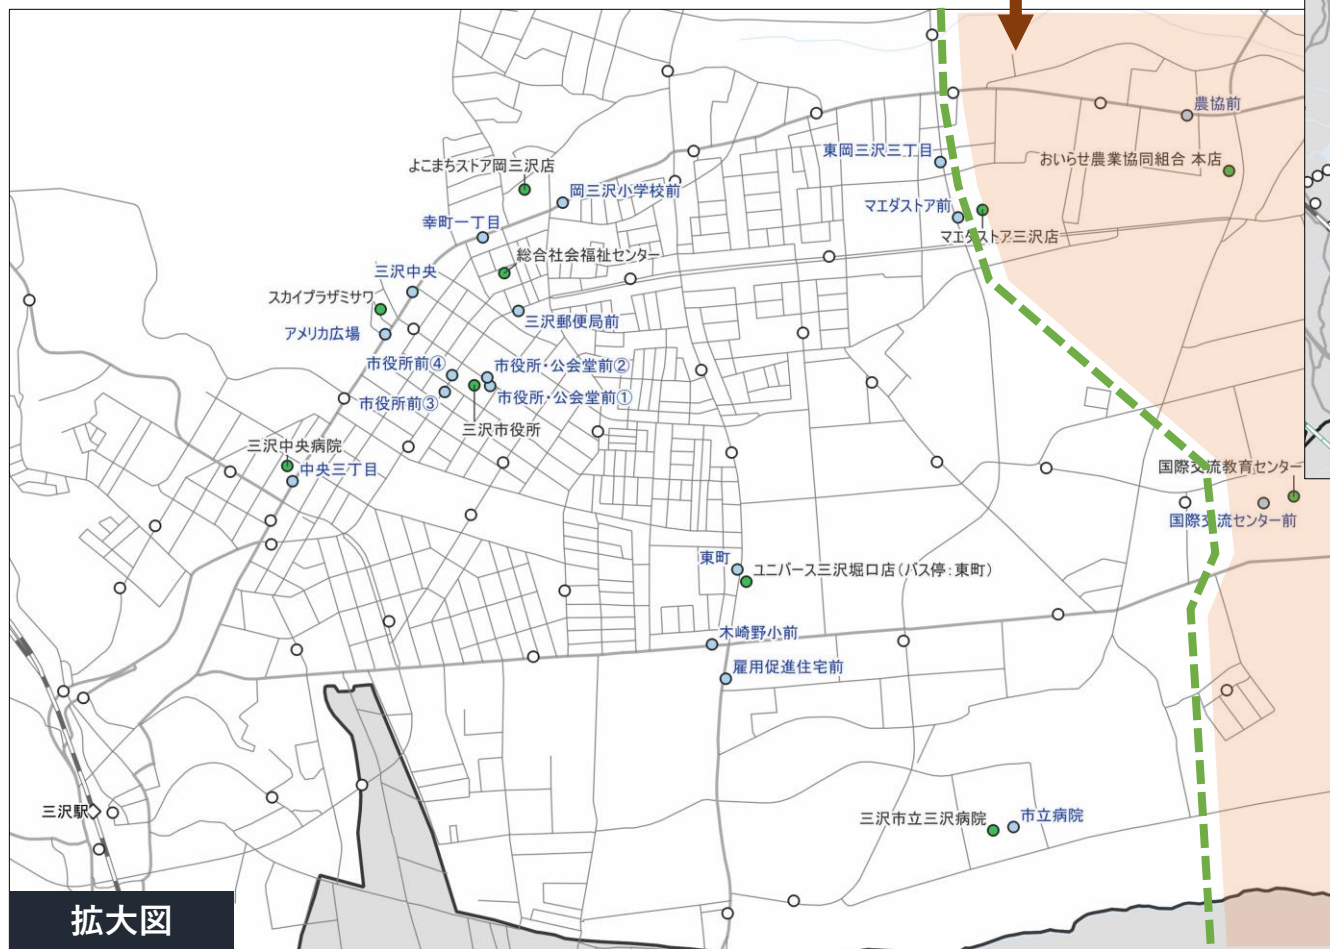

別紙：運行エリア図

エリア名	町内会
北部地区	細谷、六川目、織笠、塩釜、新森、根井、朝日、高野沢、谷地頭、富崎、八幡、越下、淋代
東部地区	大津、浜三沢、三川目、鹿中、前平、南ニュータウン、前平西、さつきヶ丘

かめバス150円区間外居住者を基本的な利用対象とする

拡大図

全体図

【資料1-2】

凡例

- 指定施設
 - バス停
 - バス停(指定施設付近)
- 鉄道
- 青い森鉄道
 - ◇ 駅

三沢市デマンド型乗合タクシー（市街地指定施設）

三沢市デマンド型乗合タクシー（市街地目的施設）

区分	施設名	最寄りのバス停名
商業施設	スカイプラザミサワ	アメリカ広場、三沢中央
	マエダストア三沢店	東岡三沢三丁目、マエダストア前
	ユニバース三沢堀口店	木崎野小前、雇用促進住宅前、東町
	よこまちストア岡三沢店	岡三沢小学校前
	おいらせ農業協同組合 本店	農協前
医療施設	三沢市立三沢病院	市立病院
	医療法人聖心会三沢聖心会病院	淋代局前
	一般財団法人 仁和会 三沢中央病院	中央三丁目
公共施設	三沢市役所（三沢市公会堂）	市役所・公会堂前1、市役所・公会堂前2、市役所前3、市役所前4
	三沢市国際交流教育センター（スポーツセンター）	国際交流センター前
	三沢市総合社会福祉センター	三沢郵便局前、幸町一丁目

【参考】施設位置図 (既存バス停位置)

凡例

- 指定施設
- バス停
- バス停(指定施設付近)

鉄道

- 青い森鉄道
- ◇ 駅

北部・東部地域ミーティングポイント（町内会区域）

- 凡例
- 指定集積所前
 - 集会所前
 - みーばすバス停
 - 町内会区域

北部地域 (ミーティングポイント)

【三沢市運行区域：東部地域】

三沢市（大津(1丁目、2丁目、3丁目、4丁目)、三川目(1丁目、2丁目、3丁目、4丁目)、鹿中(1丁目、2丁目、3丁目、4丁目)、前平(1丁目、2丁目、3丁目)、さつきヶ丘(1丁目)、三沢流平、三沢山ノ神、三沢堀口、三沢園沢、三沢前平、三沢大津、三沢中平)

【三沢市運行区域：市街地】

三沢市（堀口、岡三沢(1丁目、2丁目、3丁目)、幸町(1丁目、2丁目、3丁目)、中央町(1丁目、2丁目、3丁目、4丁目)、桜町(1丁目、2丁目、3丁目)、三沢南山)