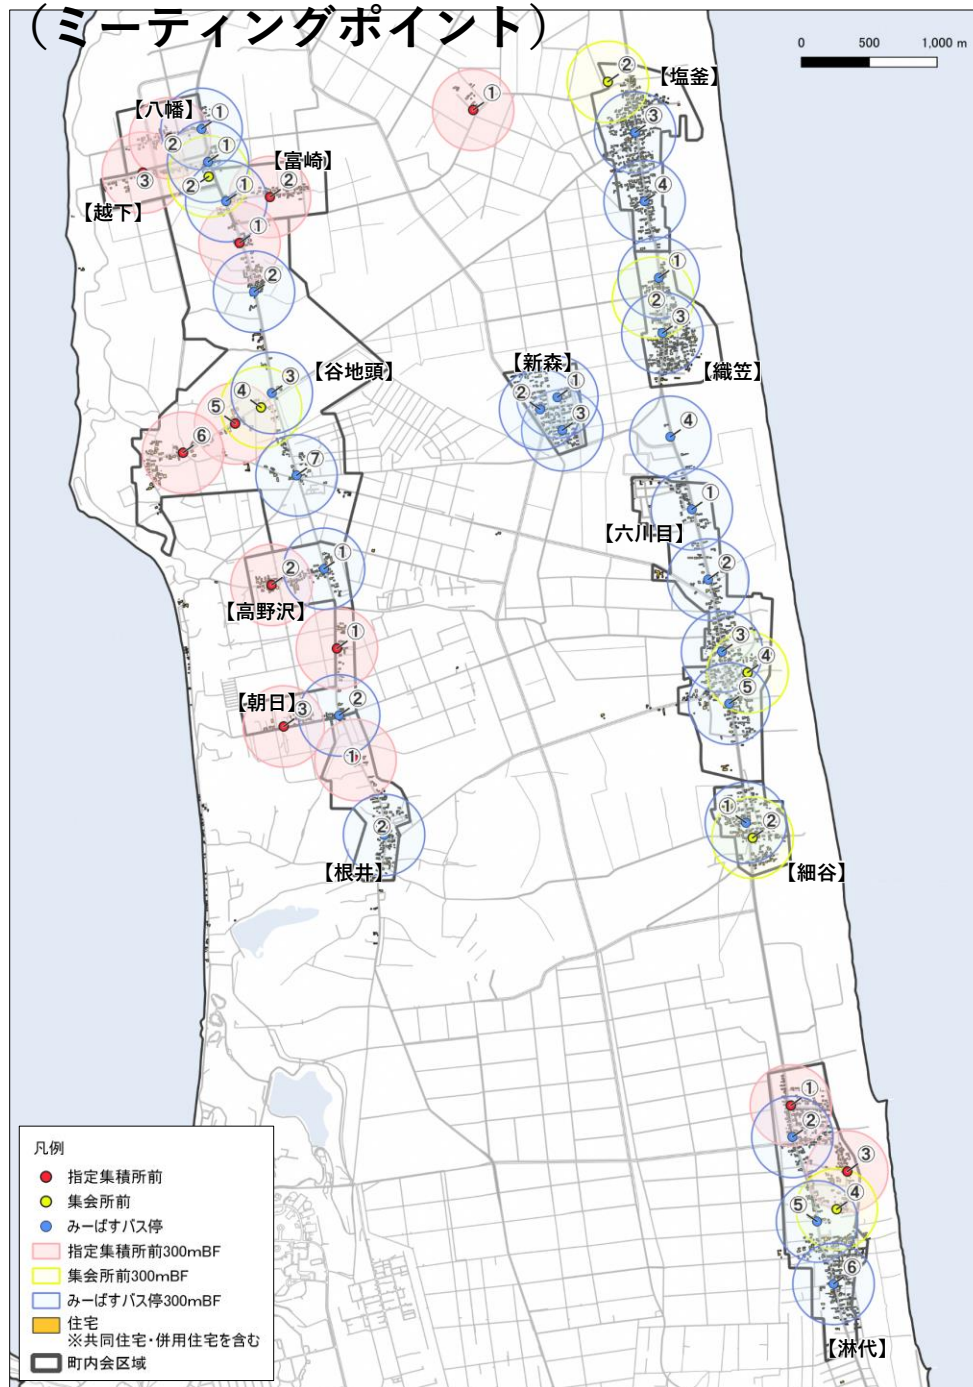

別紙：運行エリア図

エリア名	町内会
北部地区	細谷、六川目、織笠、塩釜、新森、根井、朝日、高野沢、谷地頭、富崎、八幡、越下、淋代
東部地区	大津、浜三沢、三川目、鹿中、前平、南ニュータウン、前平西、さつきヶ丘

かめバス150円区間外居住者を基本的な利用対象とする

拡大図

全体図

【資料1-2】

凡例

- 指定施設
 - バス停
 - バス停(指定施設付近)
- 鉄道
- 青い森鉄道
 - ◇ 駅

【参考】施設位置図 (既存バス停位置)

凡例

- 指定施設
- バス停
- バス停(指定施設付近)

鉄道

- 青い森鉄道
- ◇ 駅

北部・東部地域ミーティングポイント（町内会区域）

- 凡例
- 指定集積所前
 - 集会所前
 - みーばすバス停
 - 町内会区域

北部地域 (ミーティングポイント)

東部地域（ミーティングポイント）

- 凡例
- 指定集積所前
 - 集会所前
 - みーばすバス停
 - 指定集積所前300mBF
 - 集会所前300mBF
 - みーばすバス停300mBF
 - 住宅
※共同住宅・併用住宅を含む
 - 町内会区域

運送しようとする区間又は区域

【三沢市運行区域：北部地域】

三沢市（細谷(1丁目、2丁目、3丁目、4丁目)、六川目(1丁目、2丁目、3丁目、4丁目、5丁目、6丁目、7丁目、8丁目)、織笠(1丁目、2丁目、3丁目、4丁目)、塩釜(1丁目、2丁目、3丁目、4丁目)、新森(1丁目、2丁目)、根井(1丁目、2丁目)、朝日(1丁目、2丁目)、高野沢(1丁目、2丁目)、谷地頭(1丁目、2丁目、3丁目、4丁目)、富崎(1丁目、2丁目)、八幡(1丁目、2丁目)、越下(1丁目)、淋代(1丁目、2丁目、3丁目、4丁目、5丁目、6丁目)、三沢庭構)

【三沢市運行区域：東部地域】

三沢市（大津(1丁目、2丁目、3丁目、4丁目)、三川目(1丁目、2丁目、3丁目、4丁目)、鹿中(1丁目、2丁目、3丁目、4丁目)、前平(1丁目、2丁目、3丁目)、さつきヶ丘(1丁目)、三沢流平、三沢山ノ神、三沢堀口、三沢園沢、三沢前平、三沢大津、三沢中平)

【三沢市運行区域：市街地】

三沢市（堀口、岡三沢(1丁目、2丁目、3丁目)、幸町(1丁目、2丁目、3丁目)、中央町(1丁目、2丁目、3丁目、4丁目)、桜町(1丁目、2丁目、3丁目)、三沢南山)