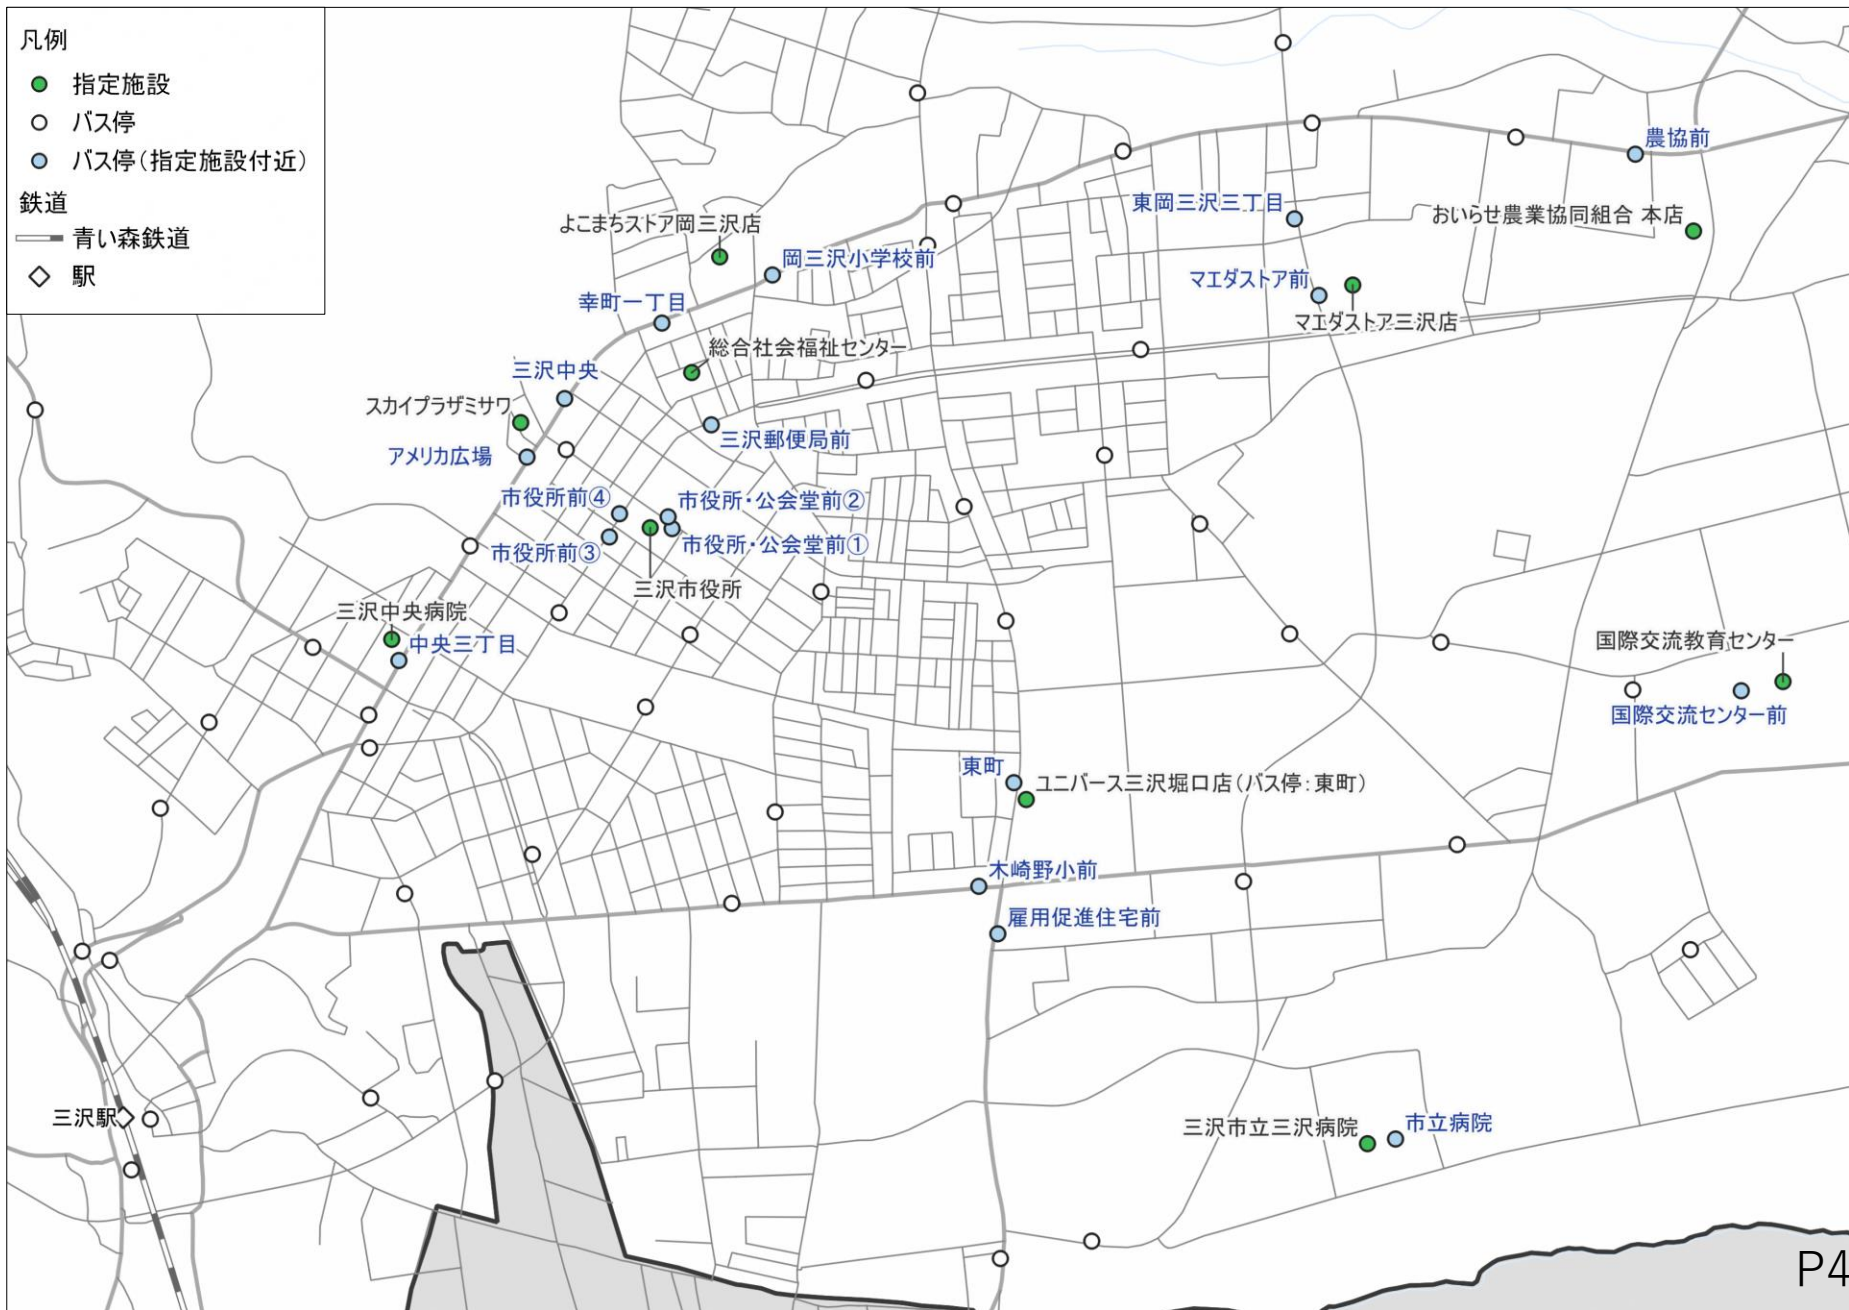

別紙：運行エリア図

エリア名	町内会
北部地区	細谷、六川目、織笠、塩釜、新森、根井、朝日、高野沢、谷地頭、富崎、八幡、越下、淋代
東部地区	大津、浜三沢、三川目、鹿中、前平、南ニュータウン、前平西、さつきヶ丘

かめバス150円区間外居住者を基本的な利用対象とする

拡大図

全体図

【資料1-2】

凡例

- 指定施設
 - バス停
 - バス停(指定施設付近)
- 鉄道
- 青い森鉄道
 - ◇ 駅

三沢市デマンド型乗合タクシー（市街地指定施設）

三沢市デマンド型乗合タクシー（市街地目的施設）

区分	施設名	最寄りのバス停名
商業施設	スカイプラザミサワ	アメリカ広場、三沢中央
	マエダストア三沢店	東岡三沢三丁目、マエダストア前
	ユニバース三沢堀口店	木崎野小前、雇用促進住宅前、東町
	よこまちストア岡三沢店	岡三沢小学校前
	おいらせ農業協同組合 本店	農協前
医療施設	三沢市立三沢病院	市立病院
	医療法人聖心会三沢聖心会病院	淋代局前
	一般財団法人 仁和会 三沢中央病院	中央三丁目
公共施設	三沢市役所（三沢市公会堂）	市役所・公会堂前1、市役所・公会堂前2、市役所前3、市役所前4
	三沢市国際交流教育センター（スポーツセンター）	国際交流センター前
	三沢市総合社会福祉センター	三沢郵便局前、幸町一丁目

【参考】施設位置図 (既存バス停位置)

凡例

- 指定施設
- バス停
- バス停(指定施設付近)

鉄道

- 青い森鉄道
- ◇ 駅

北部・東部地域ミーティングポイント（町内会区域）

- 凡例
- 指定集積所前
 - 集会所前
 - みーばすバス停
 - 町内会区域

北部地域 (ミーティングポイント)

【三沢市運行区域：東部地域】

三沢市（大津(1丁目、2丁目、3丁目、4丁目)、三川目(1丁目、2丁目、3丁目、4丁目)、鹿中(1丁目、2丁目、3丁目、4丁目)、前平(1丁目、2丁目、3丁目)、さつきヶ丘(1丁目)、三沢流平、三沢山ノ神、三沢堀口、三沢園沢、三沢前平、三沢大津、三沢中平)

【三沢市運行区域：市街地】

三沢市（堀口、岡三沢(1丁目、2丁目、3丁目)、幸町(1丁目、2丁目、3丁目)、中央町(1丁目、2丁目、3丁目、4丁目)、桜町(1丁目、2丁目、3丁目)、三沢南山)