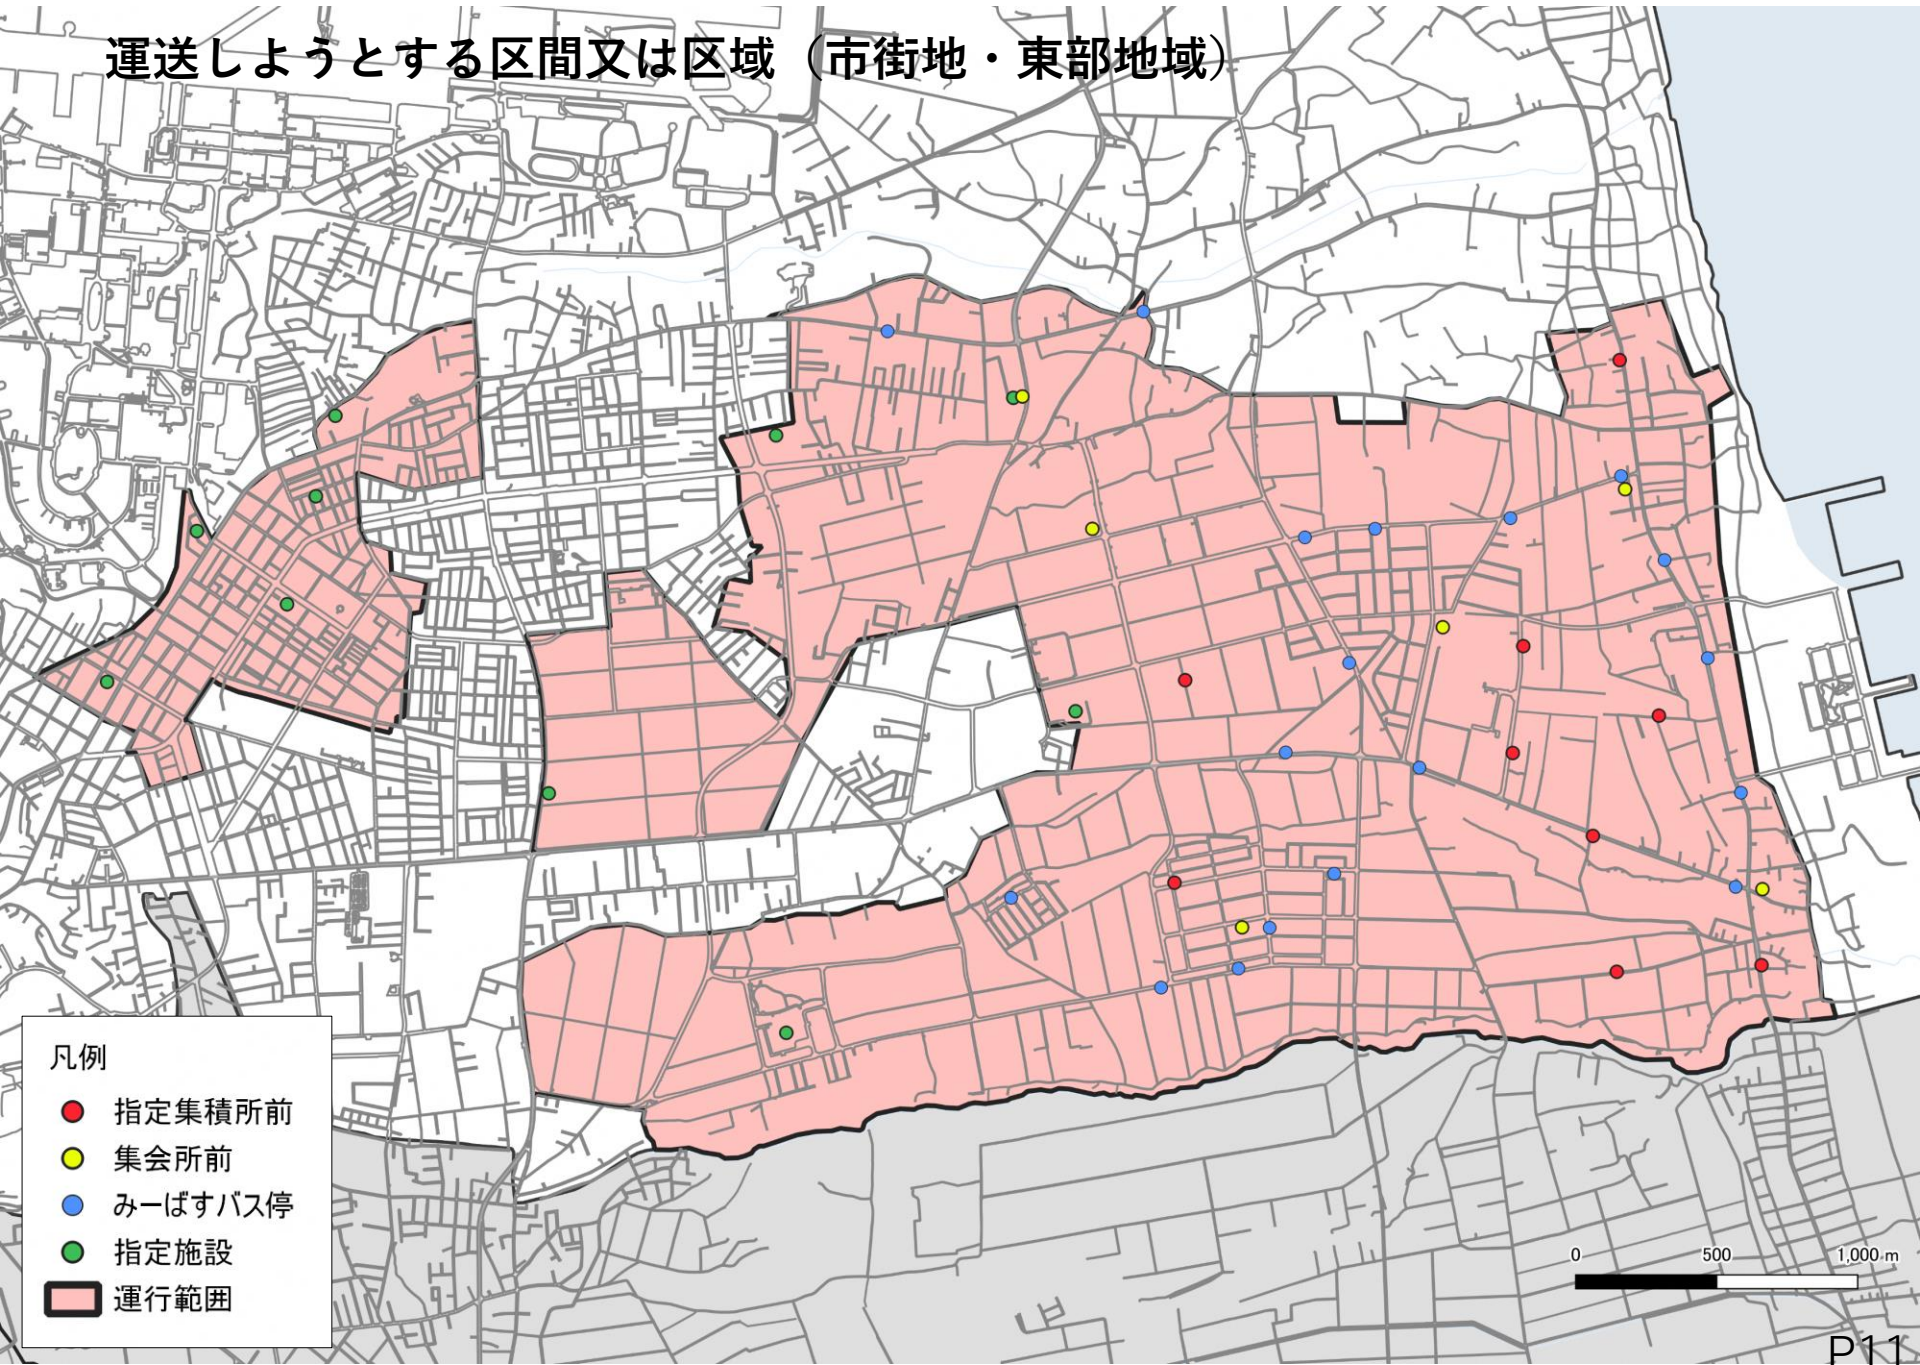

東部地域（ミーティングポイント）

- 凡例
- 指定集積所前
 - 集会所前
 - みーばすバス停
 - 指定集積所前300mBF
 - 集会所前300mBF
 - みーばすバス停300mBF
 - 住宅
※共同住宅・併用住宅を含む
 - 町内会区域

運送しようとする区間又は区域

【三沢市運行区域：北部地域】

三沢市（細谷(1丁目、2丁目、3丁目、4丁目)、六川目(1丁目、2丁目、3丁目、4丁目、5丁目、6丁目、7丁目、8丁目)、織笠(1丁目、2丁目、3丁目、4丁目)、塩釜(1丁目、2丁目、3丁目、4丁目)、新森(1丁目、2丁目)、根井(1丁目、2丁目)、朝日(1丁目、2丁目)、高野沢(1丁目、2丁目)、谷地頭(1丁目、2丁目、3丁目、4丁目)、富崎(1丁目、2丁目)、八幡(1丁目、2丁目)、越下(1丁目)、淋代(1丁目、2丁目、3丁目、4丁目、5丁目、6丁目)、三沢庭構)

【三沢市運行区域：東部地域】

三沢市（大津(1丁目、2丁目、3丁目、4丁目)、三川目(1丁目、2丁目、3丁目、4丁目)、鹿中(1丁目、2丁目、3丁目、4丁目)、前平(1丁目、2丁目、3丁目)、さつきヶ丘(1丁目)、三沢流平、三沢山ノ神、三沢堀口、三沢園沢、三沢前平、三沢大津、三沢中平)

【三沢市運行区域：市街地】

三沢市（堀口、岡三沢(1丁目、2丁目、3丁目)、幸町(1丁目、2丁目、3丁目)、中央町(1丁目、2丁目、3丁目、4丁目)、桜町(1丁目、2丁目、3丁目)、三沢南山)

運送しようとする区間又は区域（全域）

0 1 2 km

凡例

- 指定集積所前
- 集会所前
- みーばすバス停
- 指定施設
- 運行範囲

運送しようとする区間又は区域（北部地域）

- 凡例
- 指定集積所前
 - 集会所前
 - みーばすバス停
 - 指定施設
 - 運行範囲

運送しようとする区間又は区域（市街地・東部地域）

凡例

- 指定集積所前
- 集会所前
- みーばすバス停
- 指定施設
- 運行範囲