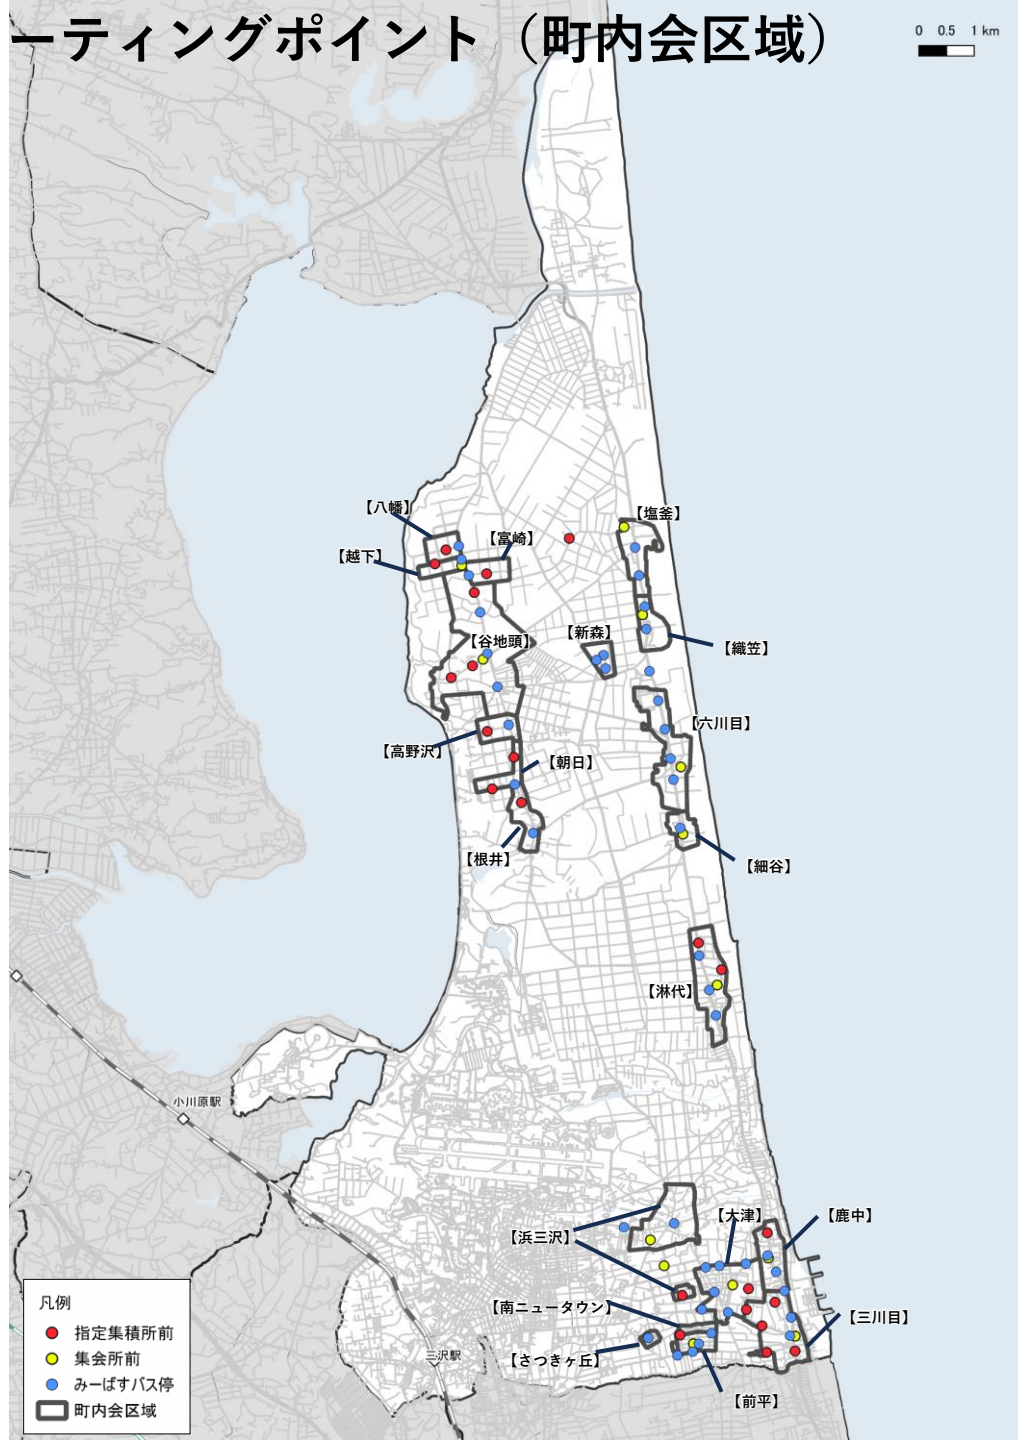

別紙：運行エリア図

エリア名	町内会
北部地区	細谷、六川目、織笠、塩釜、新森、根井、朝日、高野沢、谷地頭、富崎、八幡、越下、淋代
東部地区	大津、浜三沢、三川目、鹿中、前平、南ニュータウン、前平西、さつきヶ丘

かめバス150円区間外居住者を基本的な利用対象とする

拡大図

全体図

【資料1-2】

凡例

- 指定施設
 - バス停
 - バス停(指定施設付近)
- 鉄道
- 青い森鉄道
 - ◇ 駅

【参考】施設位置図 (既存バス停位置)

凡例

- 指定施設
- バス停
- バス停(指定施設付近)

鉄道

- 青い森鉄道
- ◇ 駅

北部・東部地域ミーティングポイント（町内会区域）

- 凡例
- 指定集積所前
 - 集会所前
 - みーばすバス停
 - 町内会区域

北部地域 (ミーティングポイント)

東部地域（ミーティングポイント）

- 凡例
- 指定集積所前
 - 集会所前
 - みーばすバス停
 - 指定集積所前300mBF
 - 集会所前300mBF
 - みーばすバス停300mBF
 - 住宅
※共同住宅・併用住宅を含む
 - 町内会区域

運送しようとする区間又は区域

【三沢市運行区域：北部地域】

三沢市（細谷(1丁目、2丁目、3丁目、4丁目)、六川目(1丁目、2丁目、3丁目、4丁目、5丁目、6丁目、7丁目、8丁目)、織笠(1丁目、2丁目、3丁目、4丁目)、塩釜(1丁目、2丁目、3丁目、4丁目)、新森(1丁目、2丁目)、根井(1丁目、2丁目)、朝日(1丁目、2丁目)、高野沢(1丁目、2丁目)、谷地頭(1丁目、2丁目、3丁目、4丁目)、富崎(1丁目、2丁目)、八幡(1丁目、2丁目)、越下(1丁目)、淋代(1丁目、2丁目、3丁目、4丁目、5丁目、6丁目)、三沢庭構)

【三沢市運行区域：東部地域】

三沢市（大津(1丁目、2丁目、3丁目、4丁目)、三川目(1丁目、2丁目、3丁目、4丁目)、鹿中(1丁目、2丁目、3丁目、4丁目)、前平(1丁目、2丁目、3丁目)、さつきヶ丘(1丁目)、三沢流平、三沢山ノ神、三沢堀口、三沢園沢、三沢前平、三沢大津、三沢中平)

【三沢市運行区域：市街地】

三沢市（堀口、岡三沢(1丁目、2丁目、3丁目)、幸町(1丁目、2丁目、3丁目)、中央町(1丁目、2丁目、3丁目、4丁目)、桜町(1丁目、2丁目、3丁目)、三沢南山)