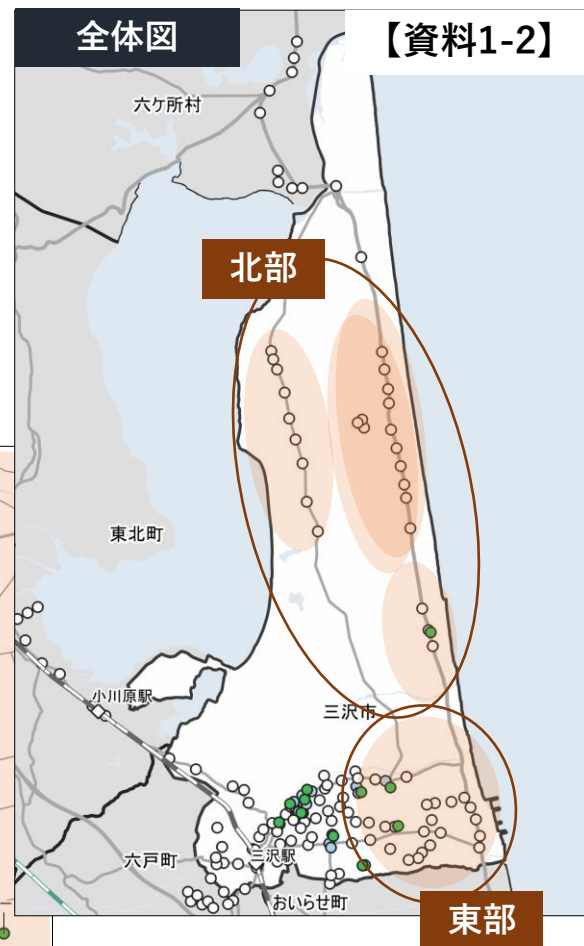

別紙：運行エリア図

エリア名	町内会
北部地区	細谷、六川目、織笠、塩釜、新森、根井、朝日、高野沢、谷地頭、富崎、八幡、越下、淋代
東部地区	大津、浜三沢、三川目、鹿中、前平、南ニュータウン、前平西、さつきヶ丘

かめバス150円区間外居住者を基本的な利用対象とする

拡大図

全体図

【資料1-2】

凡例

- 指定施設
 - バス停
 - バス停(指定施設付近)
- 鉄道
- 青い森鉄道
 - ◇ 駅

三沢市デマンド型乗合タクシー（市街地指定施設）

三沢市デマンド型乗合タクシー（市街地目的施設）

区分	施設名	最寄りのバス停名
商業施設	スカイプラザミサワ	アメリカ広場、三沢中央
	マエダストア三沢店	東岡三沢三丁目、マエダストア前
	ユニバース三沢堀口店	木崎野小前、雇用促進住宅前、東町
	よこまちストア岡三沢店	岡三沢小学校前
	おいらせ農業協同組合 本店	農協前
医療施設	三沢市立三沢病院	市立病院
	医療法人聖心会三沢聖心会病院	淋代局前
	一般財団法人 仁和会 三沢中央病院	中央三丁目
公共施設	三沢市役所（三沢市公会堂）	市役所・公会堂前1、市役所・公会堂前2、市役所前3、市役所前4
	三沢市国際交流教育センター（スポーツセンター）	国際交流センター前
	三沢市総合社会福祉センター	三沢郵便局前、幸町一丁目

【参考】施設位置図 (既存バス停位置)

凡例

- 指定施設
- バス停
- バス停(指定施設付近)

鉄道

- 青い森鉄道
- ◇ 駅

北部・東部地域ミーティングポイント（町内会区域）

- 凡例
- 指定集積所前
 - 集会所前
 - みーばすバス停
 - 町内会区域

北部地域 (ミーティングポイント)