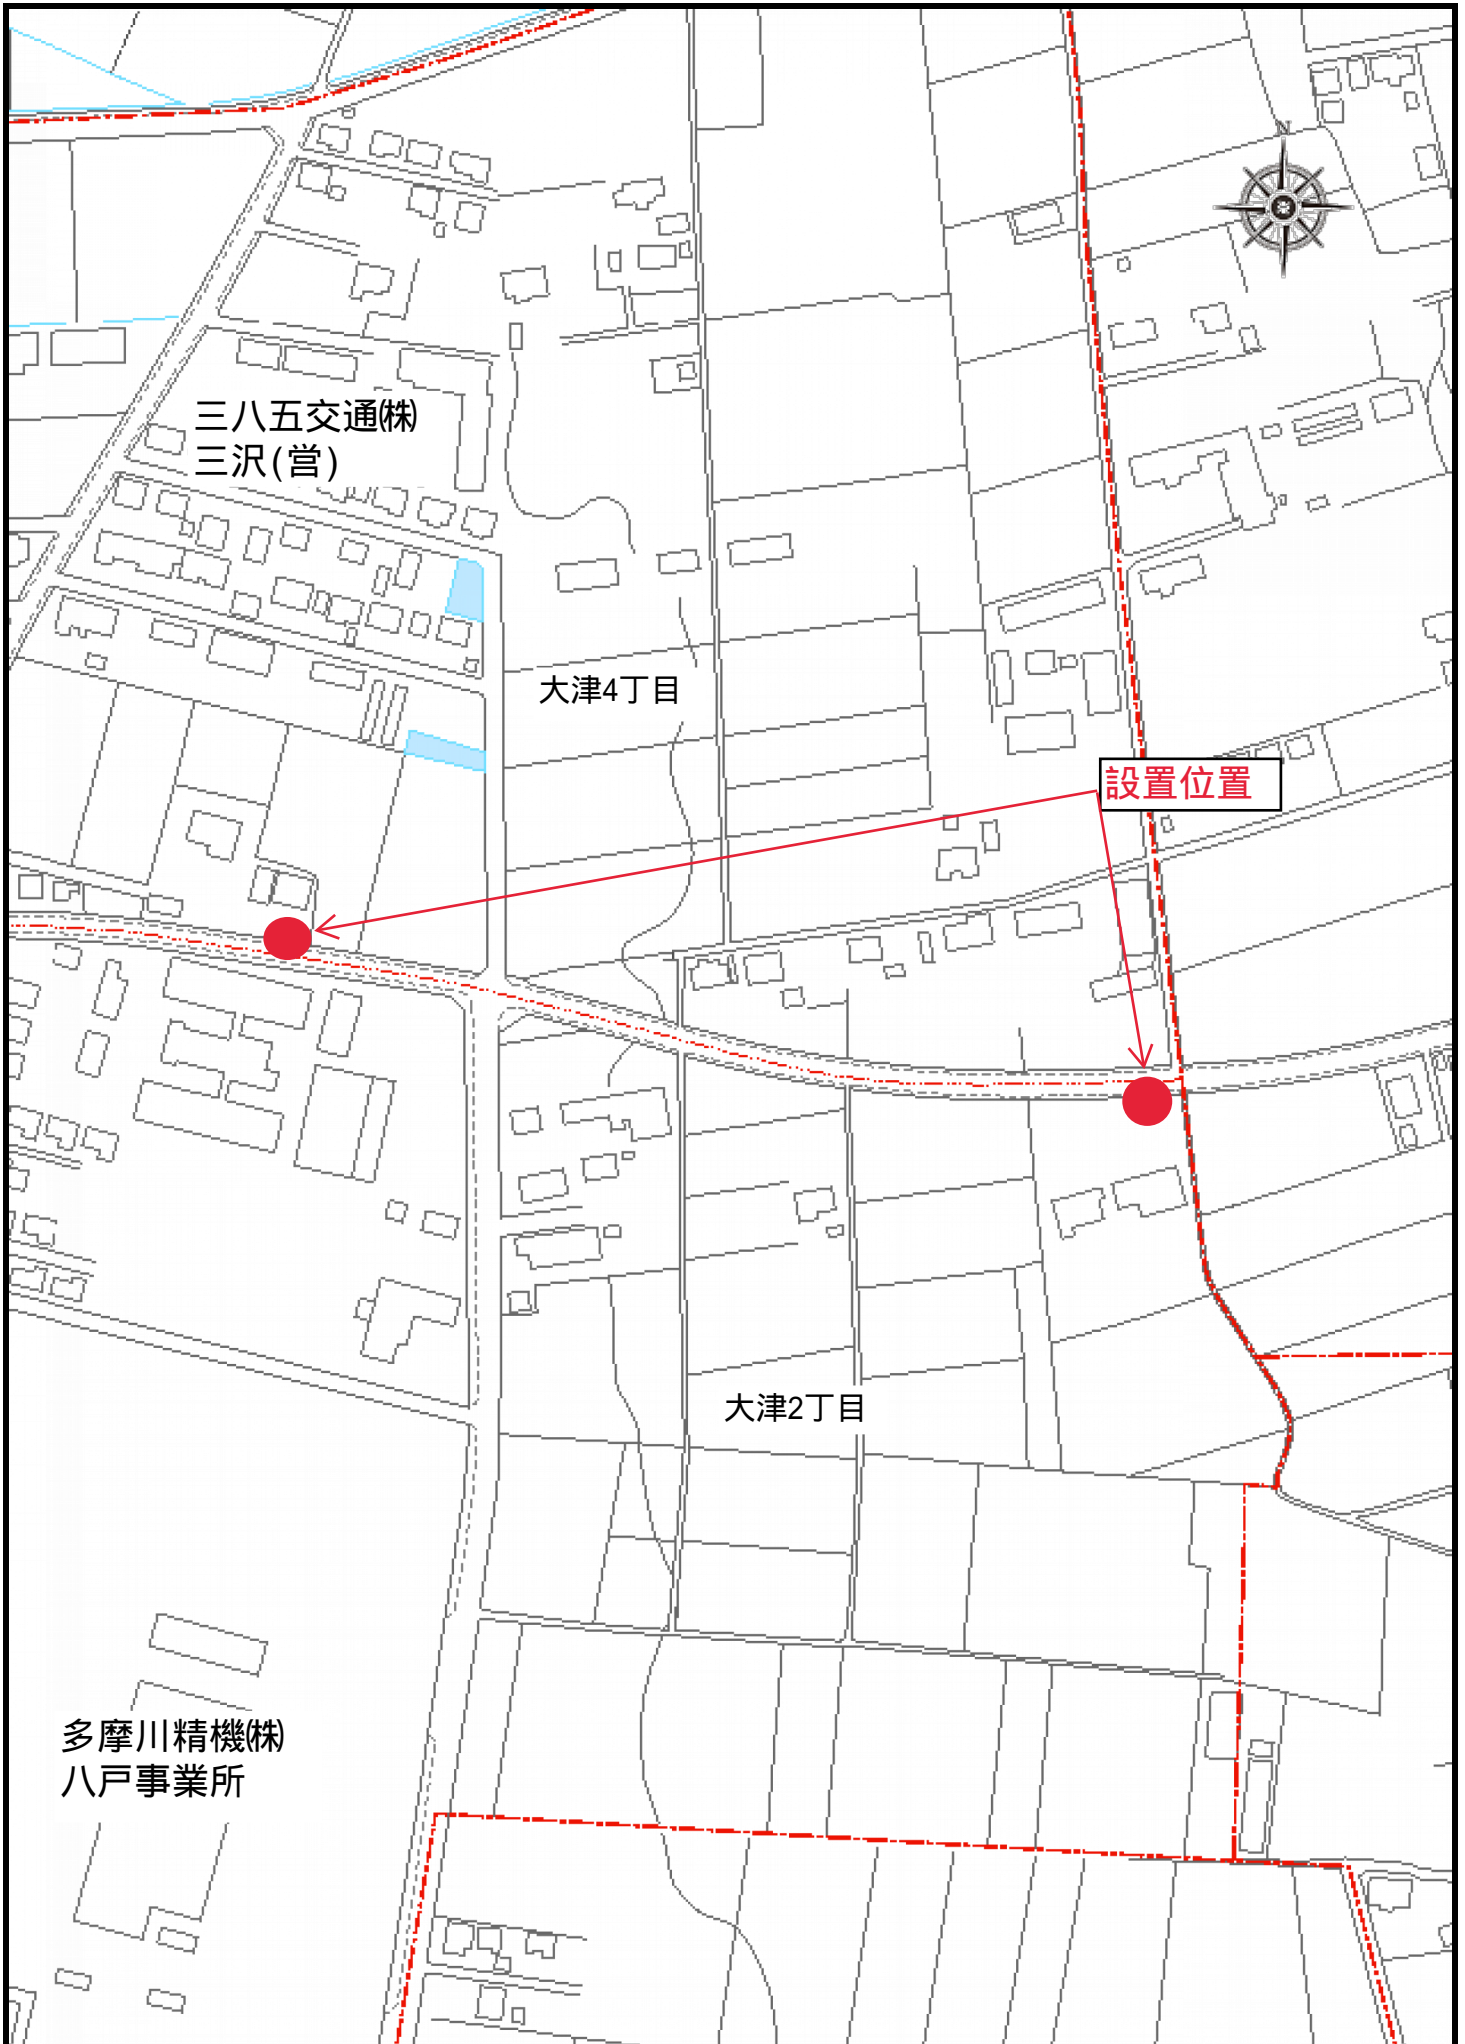

# 市道鹿中 8 号線外消火栓設置工事 設置位置図