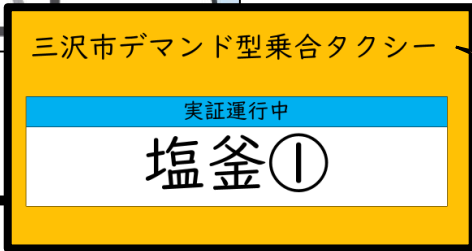

塩釜町内会

乗降場所は **こちら** です

三沢市デマンド型
乗合タクシー

塩釜①
(ゴミ集積所) ※金糞平
塩釜②
(塩釜地区コミュニティ集会施設前)
塩釜③
(バス停「塩釜」前)
塩釜④
(バス停「南塩釜」前)

乗降場所には、
このような目印が
あります。

塩釜①

塩釜②

塩釜③