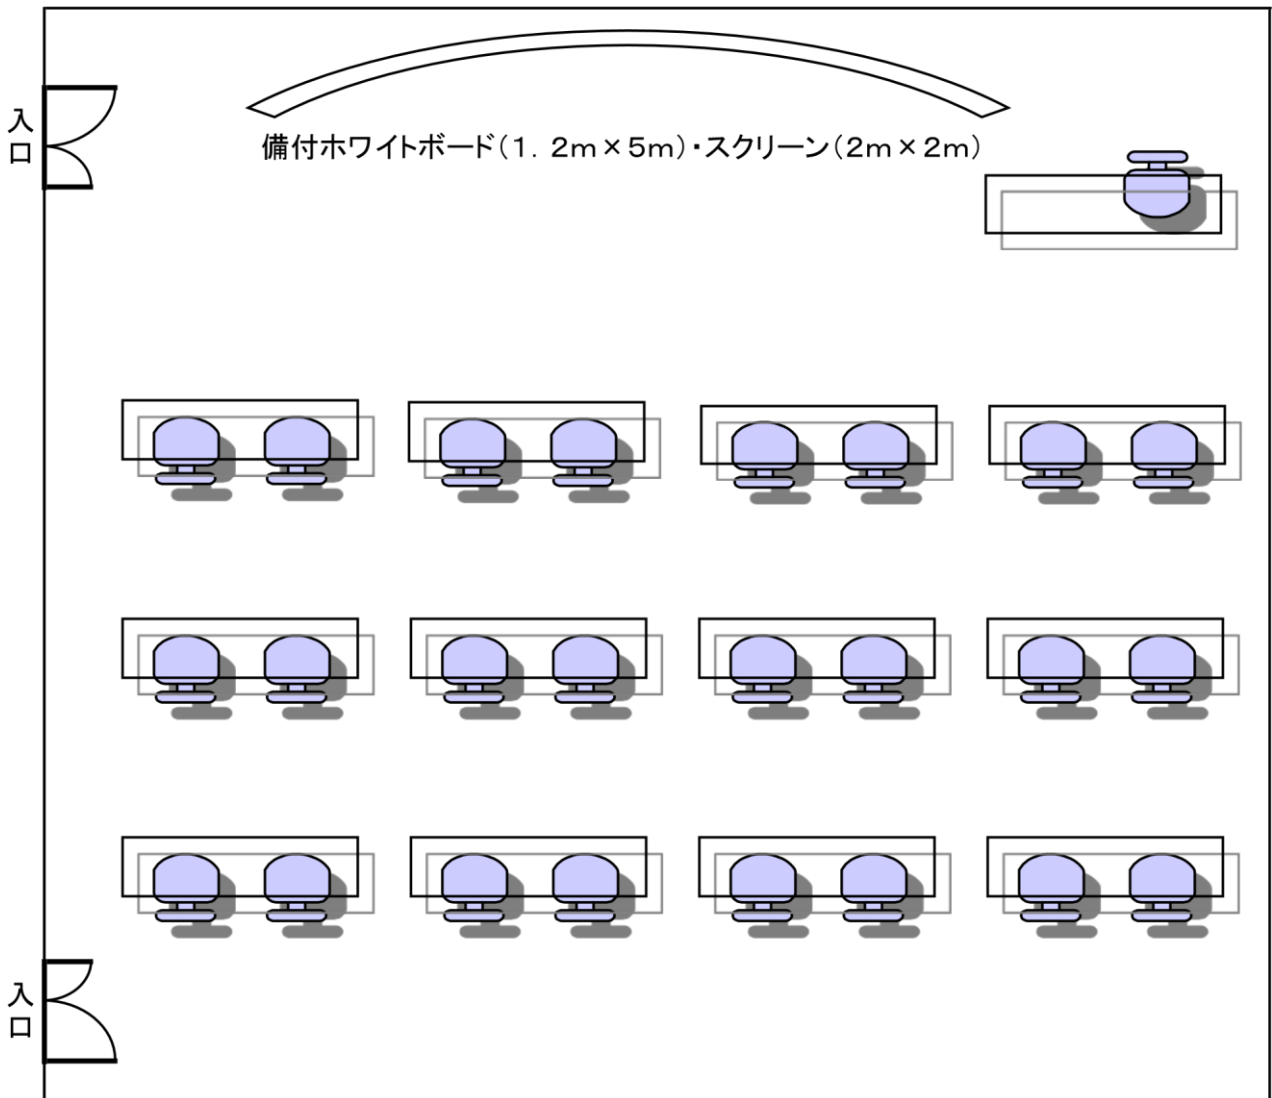

三沢市国際交流教育センター

研修室3 座席配置図

座席数 : 25席 テーブル : 縦3列・横4列 面積 : 73.72㎡

※机を移動させる際は、キャスターにあるストッパーを解除してください。
その際、破損防止のため足で解除せず手で解除をお願いいたします。