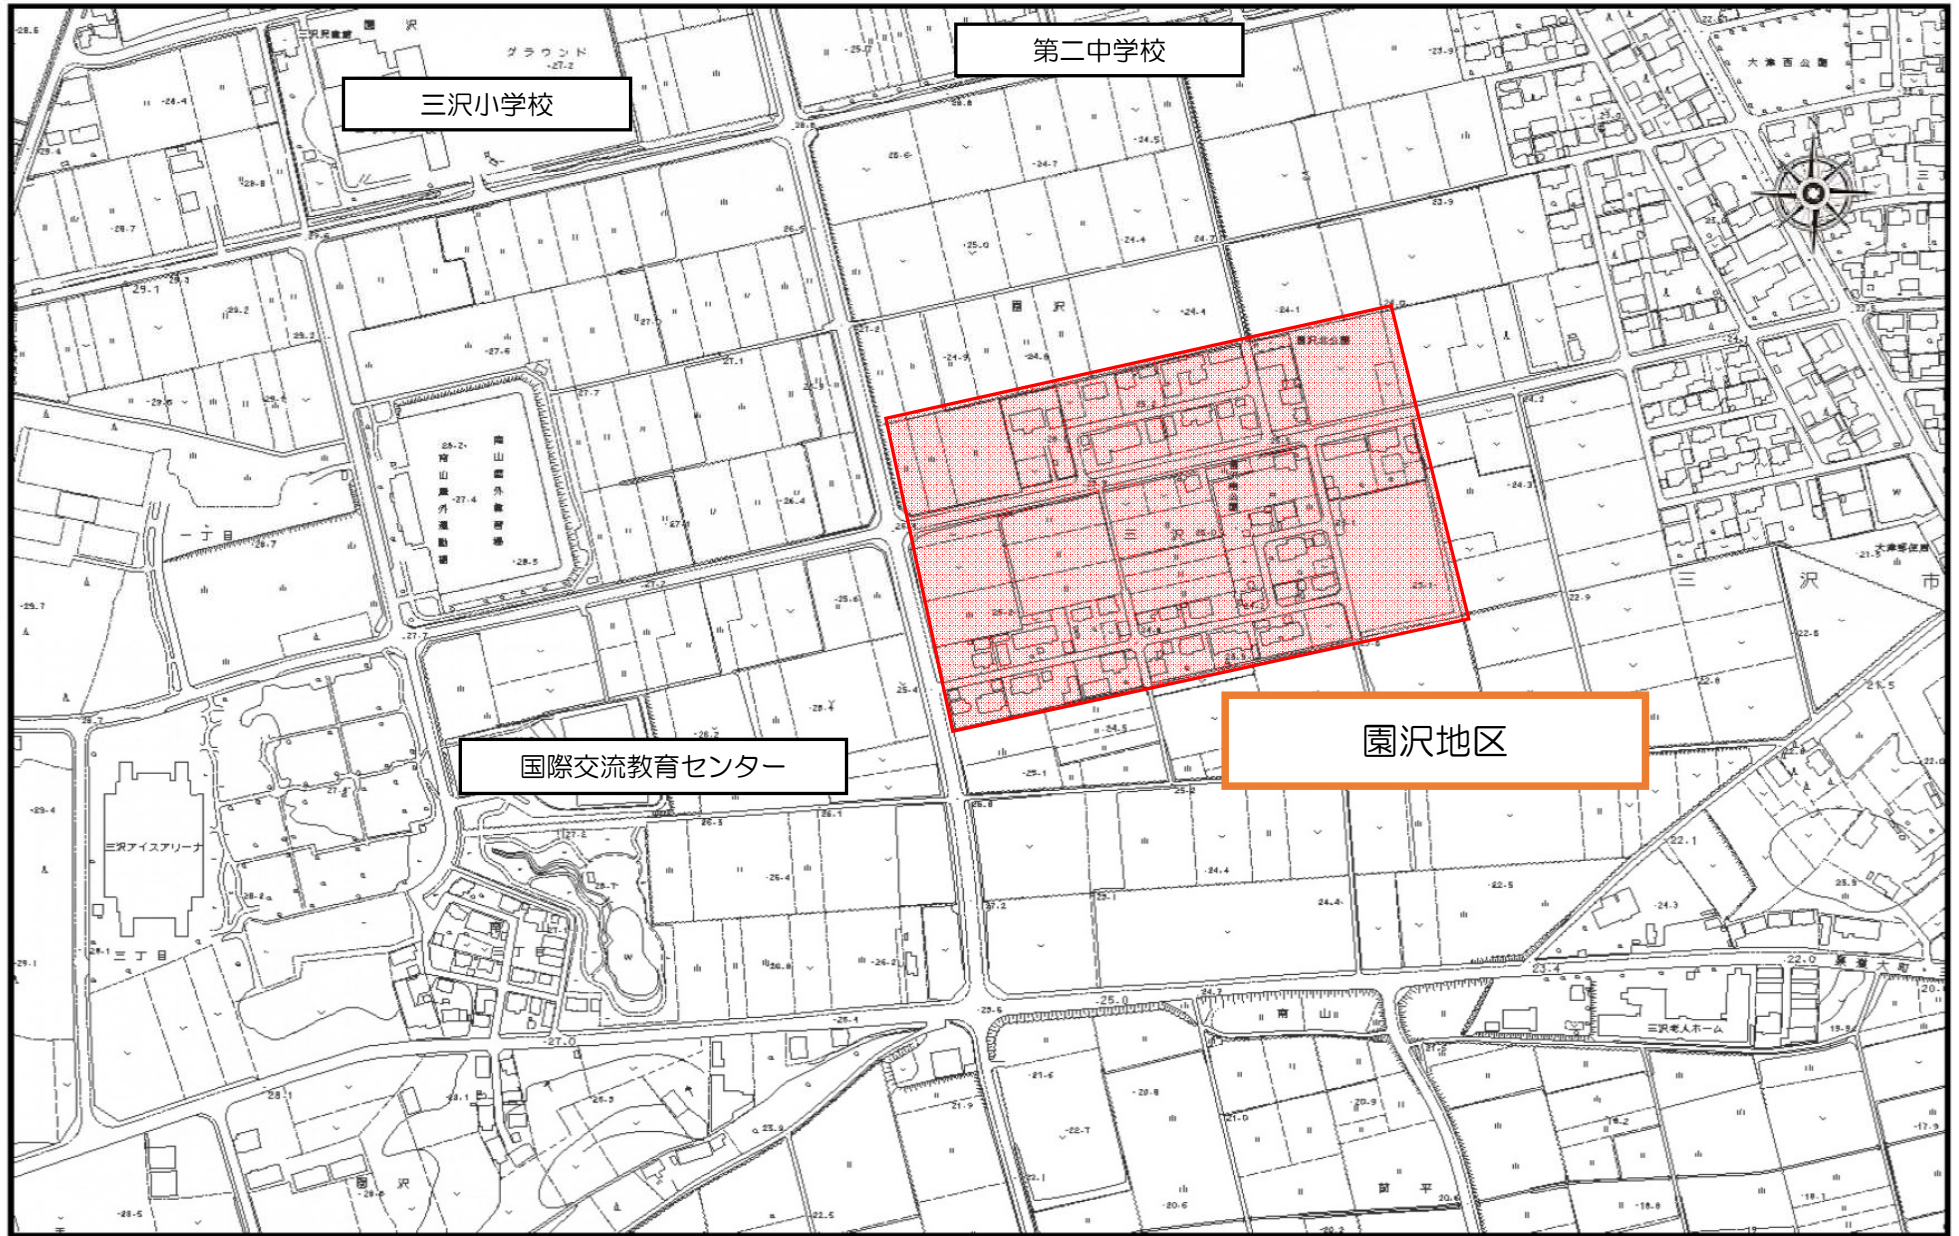

令和7年度戸別受信設備設置工事予定エリア図（字堀口・前平・園沢 等）

令和7年度戸別受信設備設置工事予定エリア図（字堀口・前平・園沢 等）

令和7年度戸別受信設備設置工事予定エリア図（字堀口・前平・園沢 等）