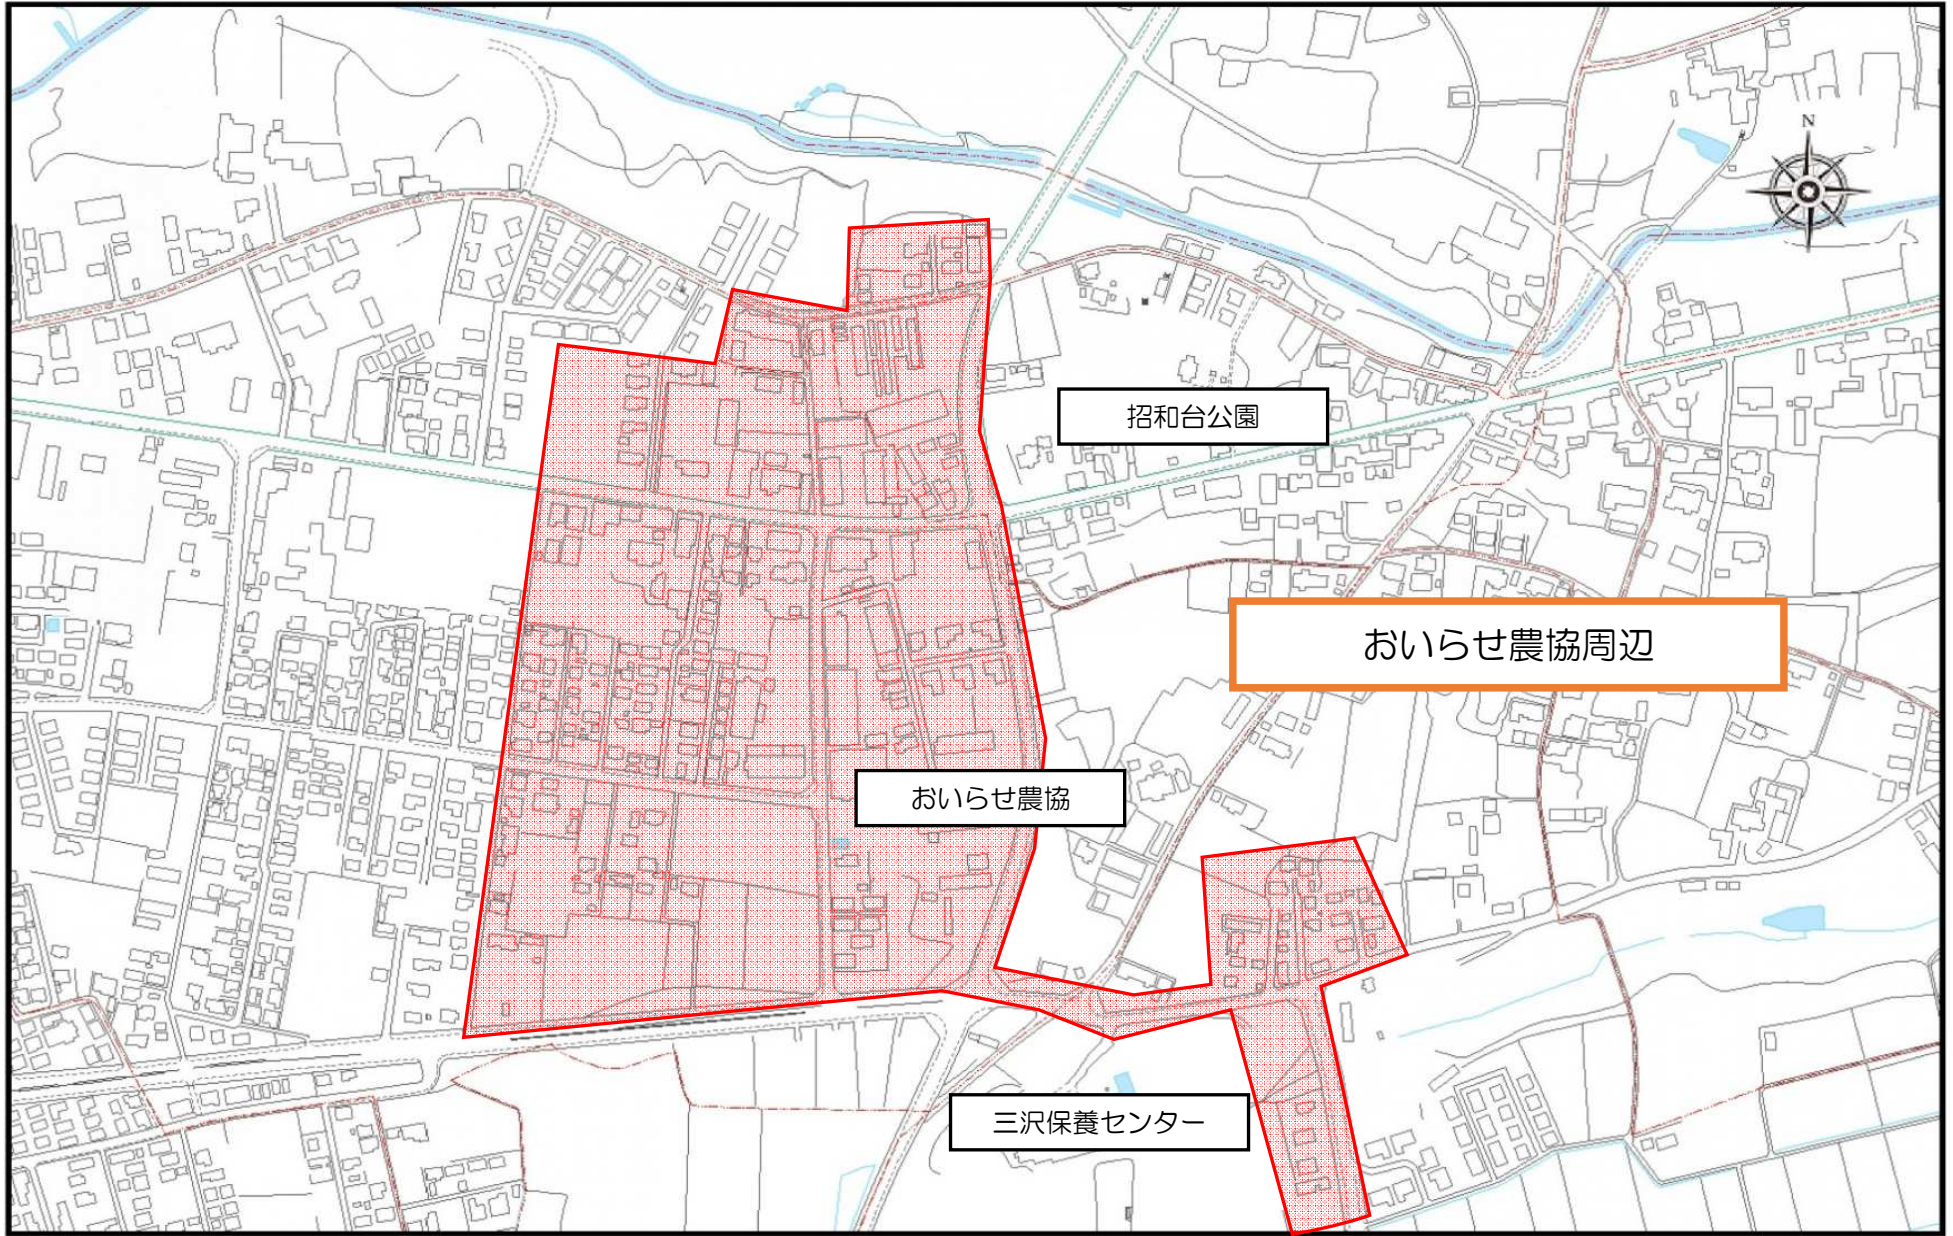

令和7年度戸別受信設備設置工事予定エリア図（字堀口・前平・園沢 等）

令和7年度戸別受信設備設置工事予定エリア図（字堀口・前平・園沢 等）

令和7年度戸別受信設備設置工事予定エリア図（字堀口・前平・園沢 等）