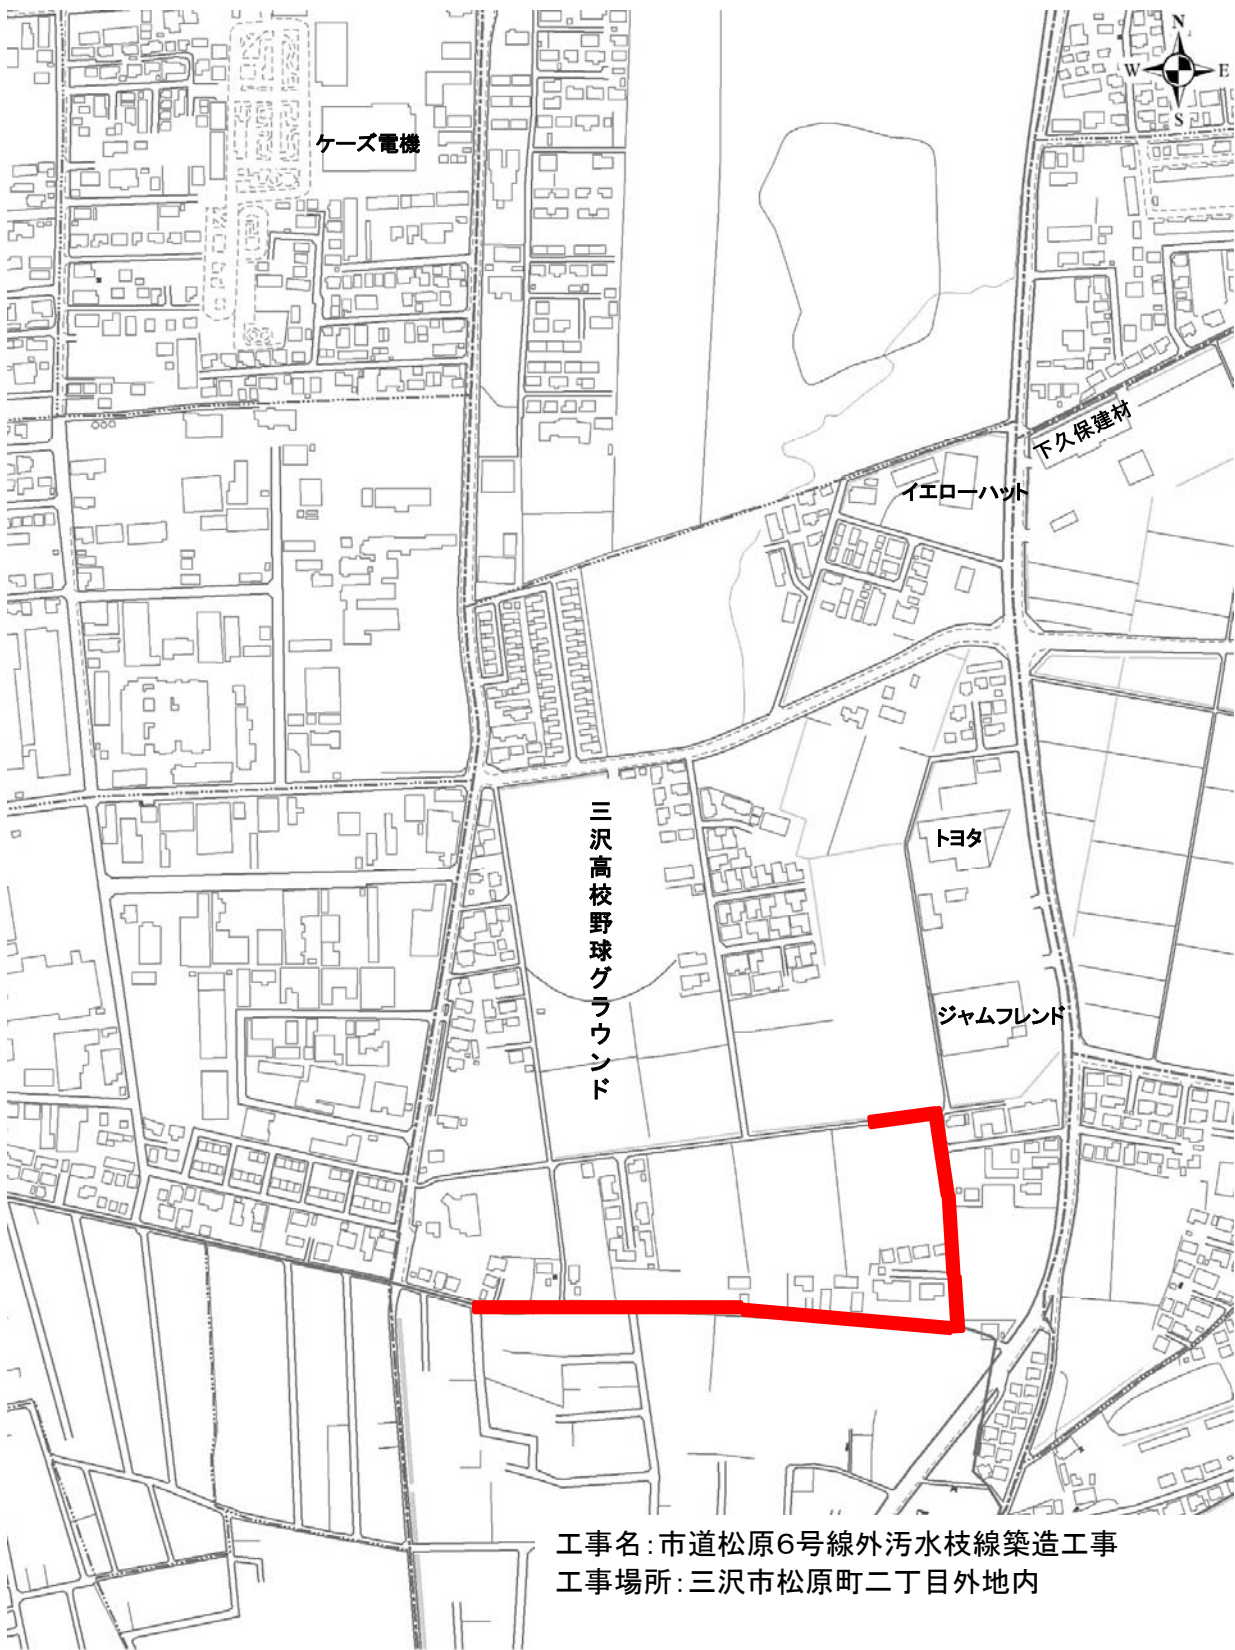

# 位置図

工事名: 市道松原6号線外污水枝線築造工事  
工事場所: 三沢市松原町二丁目外地内