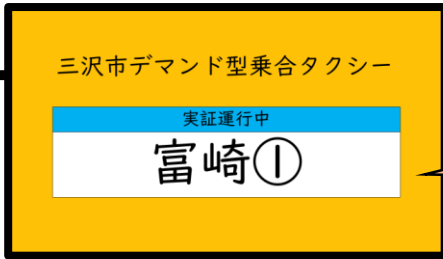

富崎町内会

乗降場所は **こちら** です

三沢市デマンド型
乗合タクシー

富崎①
(バス停「富崎」前)
富崎②
(ゴミ集積所)

乗降場所には、
このような目印があります。

富崎①

富崎②