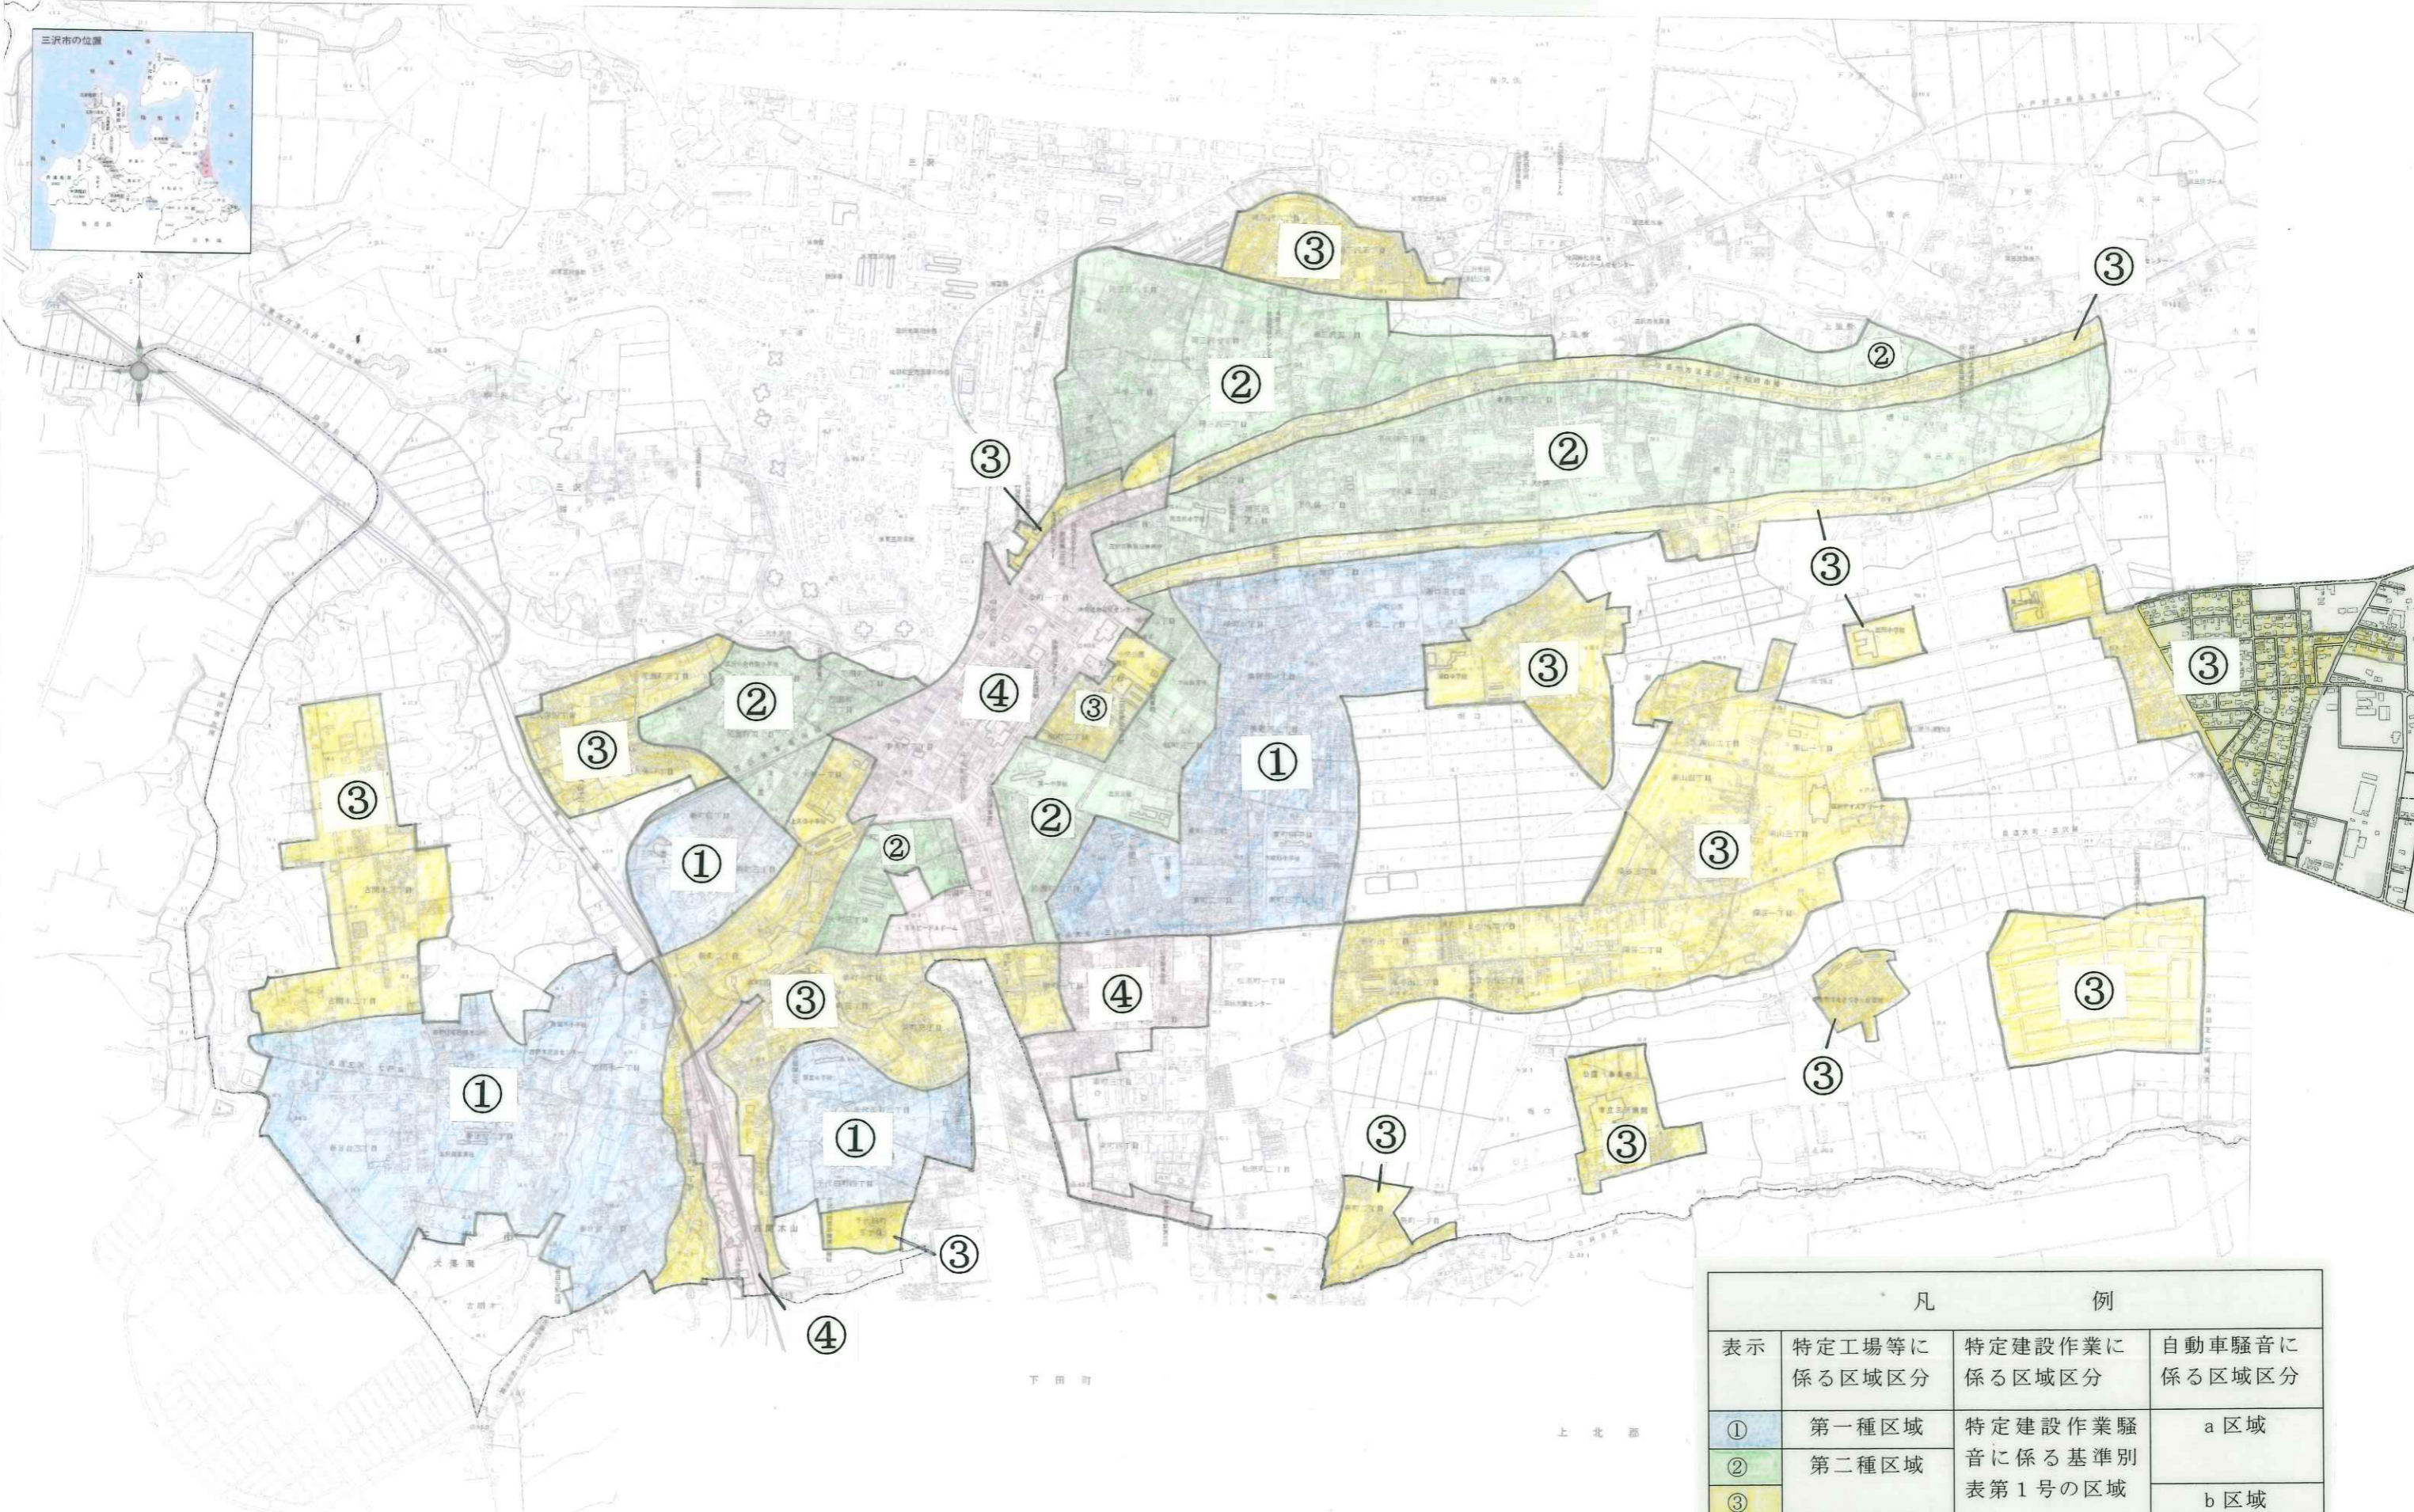

三沢市騒音規制地域図

凡		例	
表示	特定工場等に係る区域区分	特定建設作業に係る区域区分	自動車騒音に係る区域区分
①	第一種区域	特定建設作業騒音に係る基準別表第1号の区域	a 区域
②	第二種区域		b 区域
③	第三種区域		c 区域

下田町

上北郡